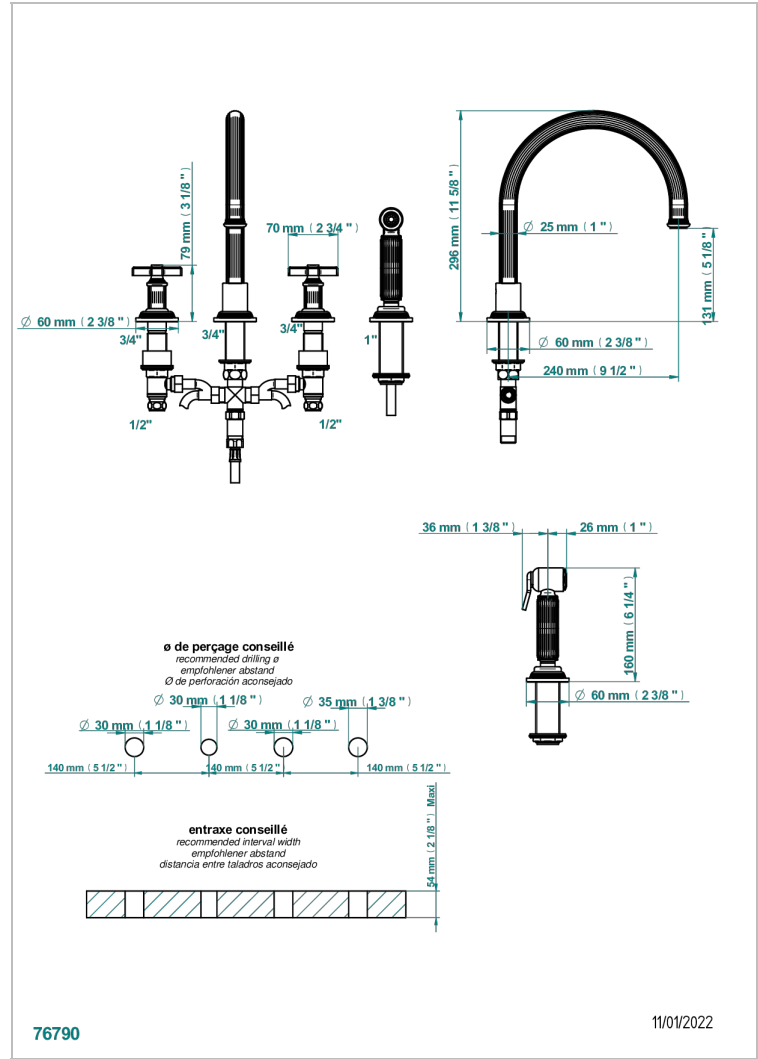

# GRAND CENTRAL ONYX NOIR

U9M-4211

Mélangeur d'évier 4 trous avec bec orientable et douchette individuelle

THG<sup>®</sup>  
PARIS

## CARACTÉRISTIQUES

- ACS : 22ACCLY430