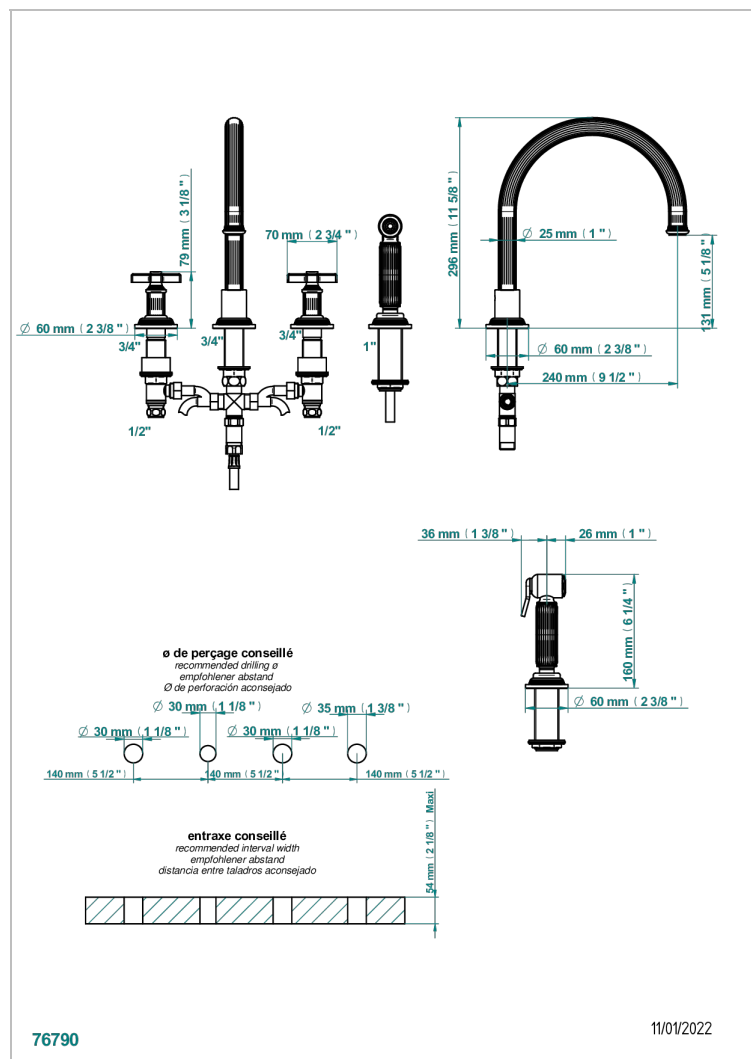

# GRAND CENTRAL BLACK ONYX

U9M-4211

Mezclador de fregadero de 4 orificios con caño giratorio y rociador lateral Mezclador de fregadero de 2 orificios con caño giratorio y ducha individual

## CARACTERÍSTICAS

- ACS : 22ACCLY430