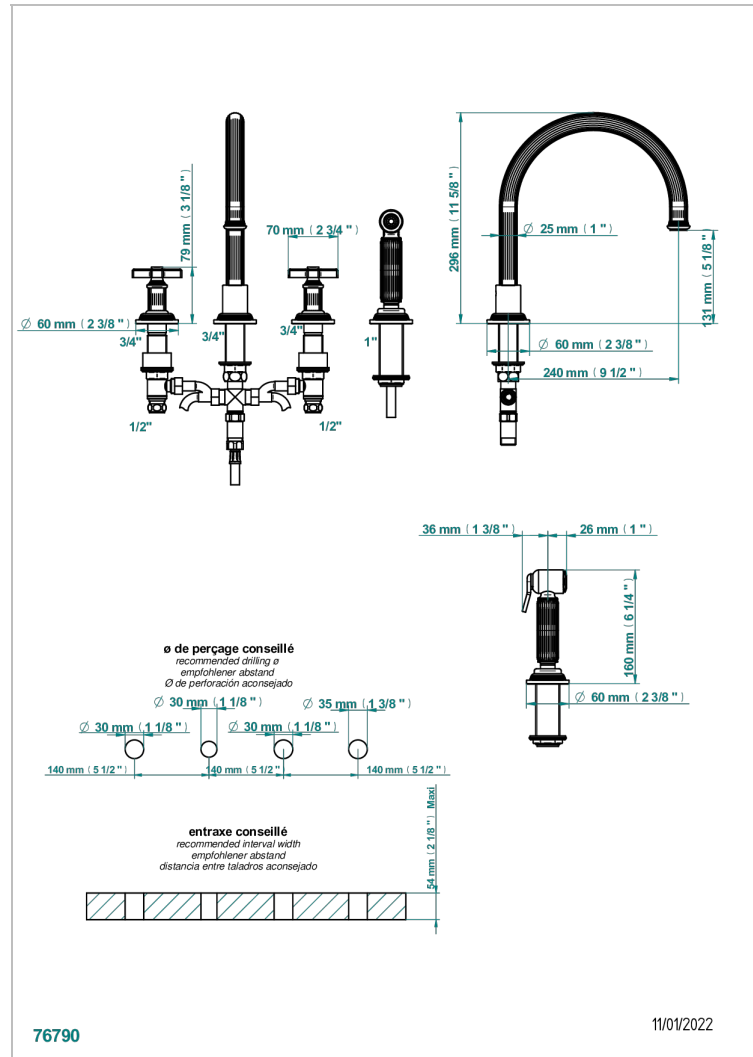

# GRAND CENTRAL BLACK ONYX

U9M-4211

4-loch-spültischbatterie mit schwenkbarem auslauf und seitenbrause

THG<sup>®</sup>  
PARIS