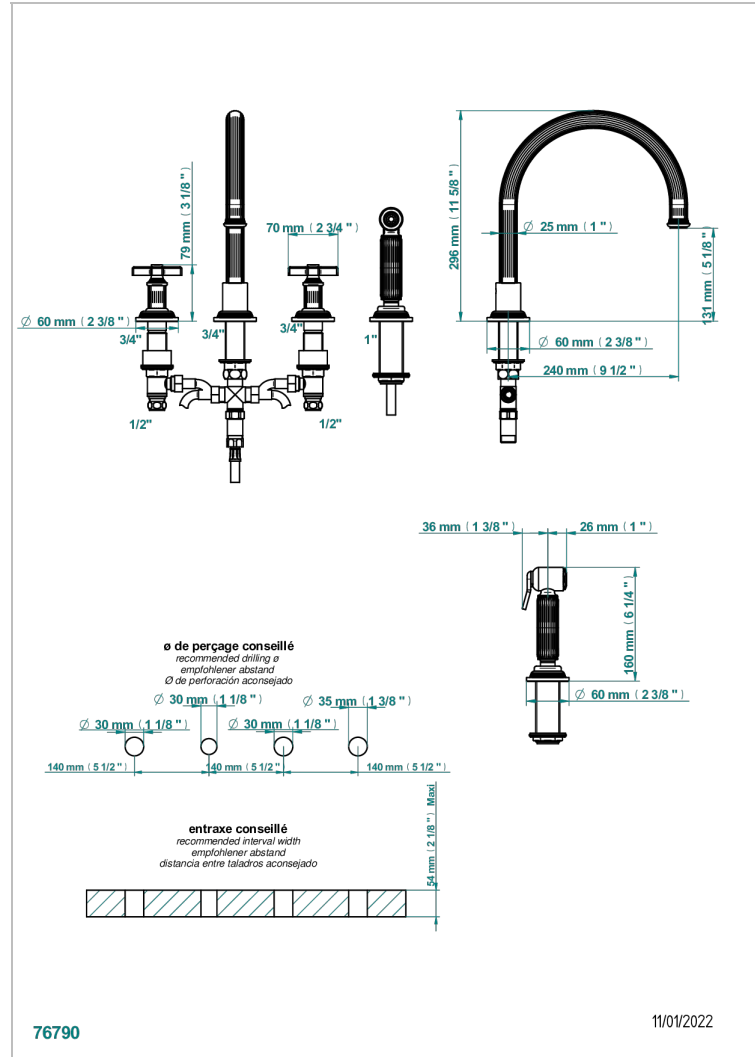

GRAND CENTRAL С РУЧКАМИ-КРЕСТИКАМИ С ЧЕРНЫМ ОНИКСОМ

THG[®]
PARIS

U9M-4211

4-hole sink mixer with swivel spout and side spray

ХАРАКТЕРИСТИКИ

- ACS : 22ACCLY430

СТАНДАРТЫ

ДОСТУПНЫЕ ВАРИАНТЫ ПОКРЫТИЙ