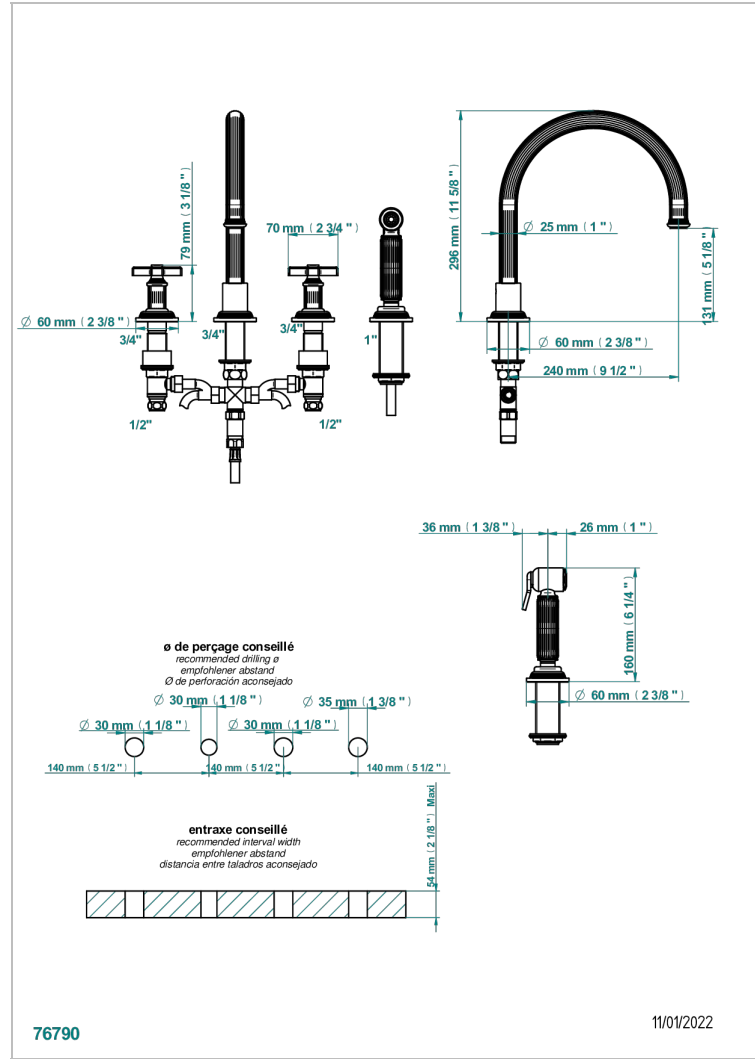

GRAND CENTRAL ONYX NOIR

U9M-4211

Mélangeur d'évier 4 trous avec bec orientable et douchette individuelle

THG[®]
PARIS

CARACTÉRISTIQUES

- ACS : 22ACCLY430

CERTIFICATIONS

FINITIONS DISPONIBLES