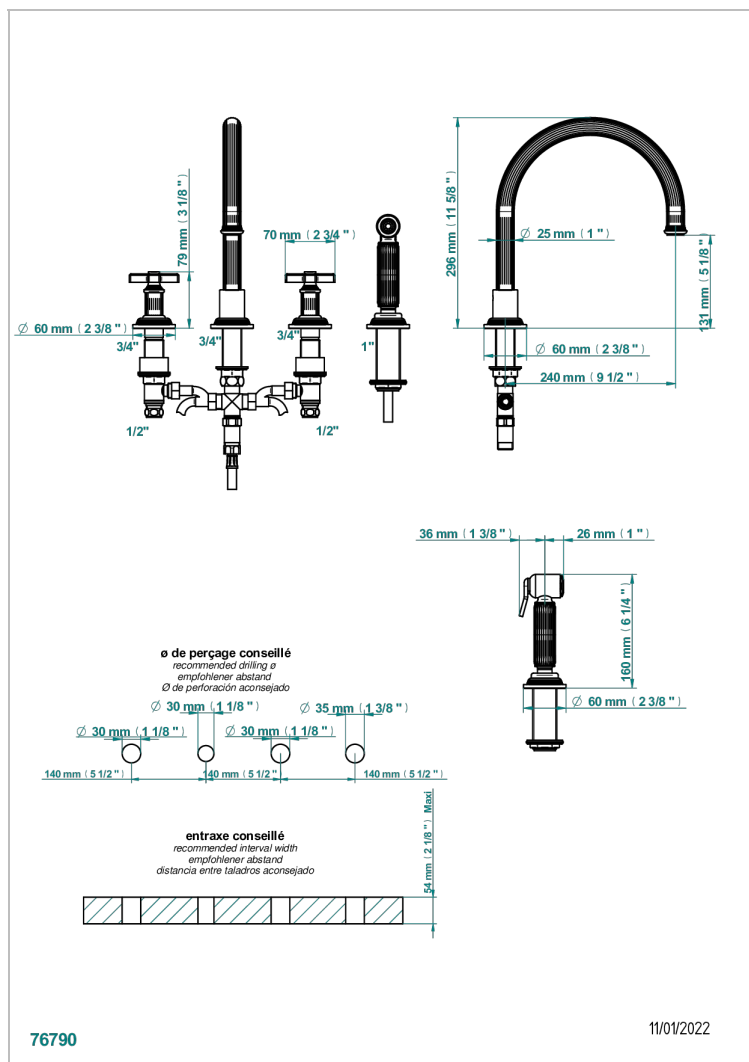

GRAND CENTRAL BLACK ONYX

U9M-4211

Mezclador de fregadero de 4 orificios con caño giratorio y rociador lateral Mezclador de fregadero de 2 orificios con caño giratorio y ducha individual

CARACTERÍSTICAS

- ACS : 22ACCLY430

Pvd marrón bronce mate - F34
Pvd umber - H66
Pvd umber mate - H67