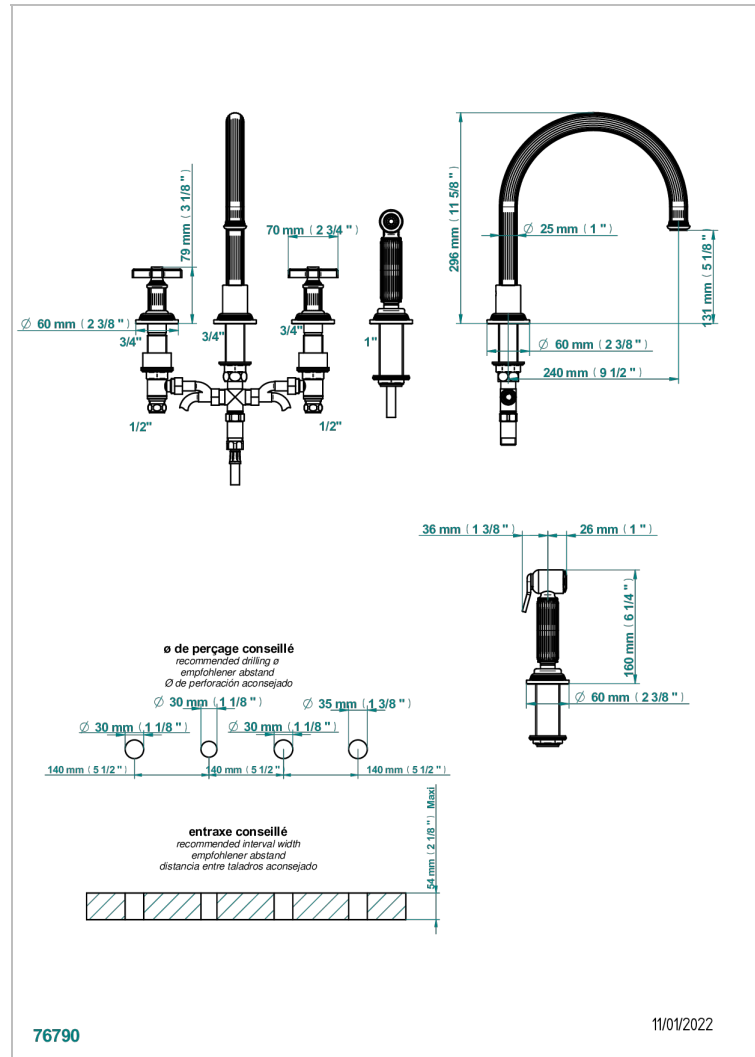

GRAND CENTRAL BLACK ONYX

U9M-4211

4-loch-spültischbatterie mit schwenkbarem auslauf und seitenbrause

THG[®]
PARIS

EIGENSCHAFTEN

- ACS : 22ACCLY430

ZERTIFIZIERUNGEN

VERFÜGBARE OBERFLÄCHEN