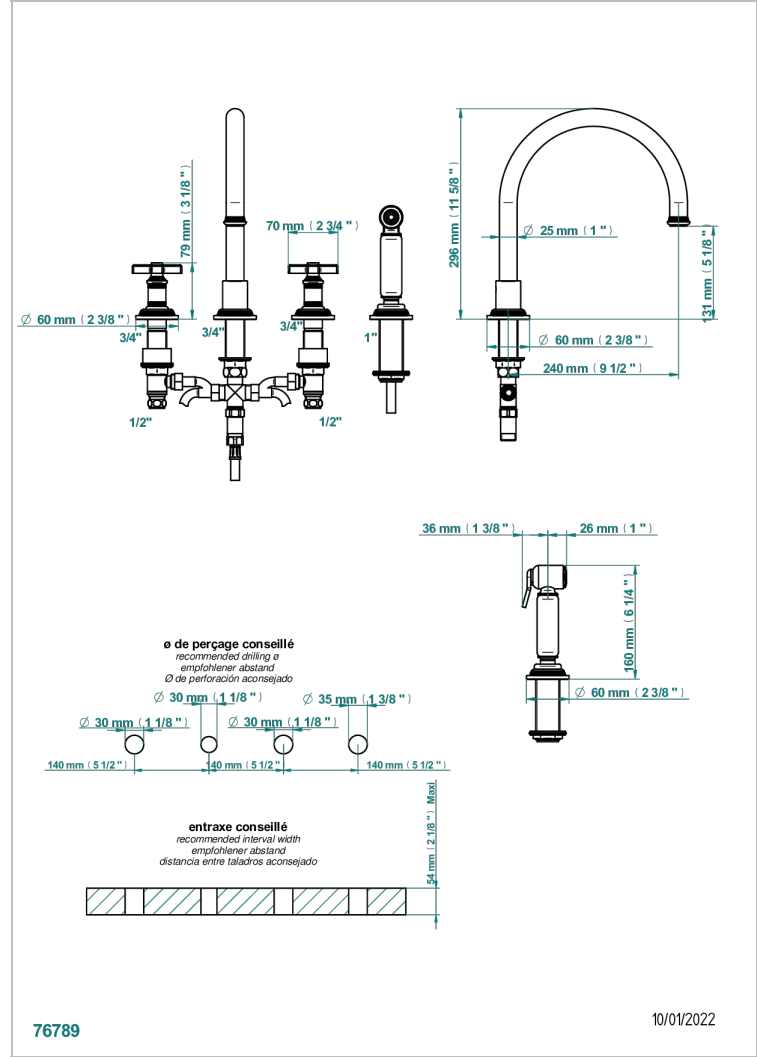

Mezclador de fregadero de 4 orificios con caño giratorio y rociador lateral Mezclador de fregadero de 2 orificios con caño giratorio y ducha individual

## CARACTERÍSTICAS

- ACS : 22ACCLY430