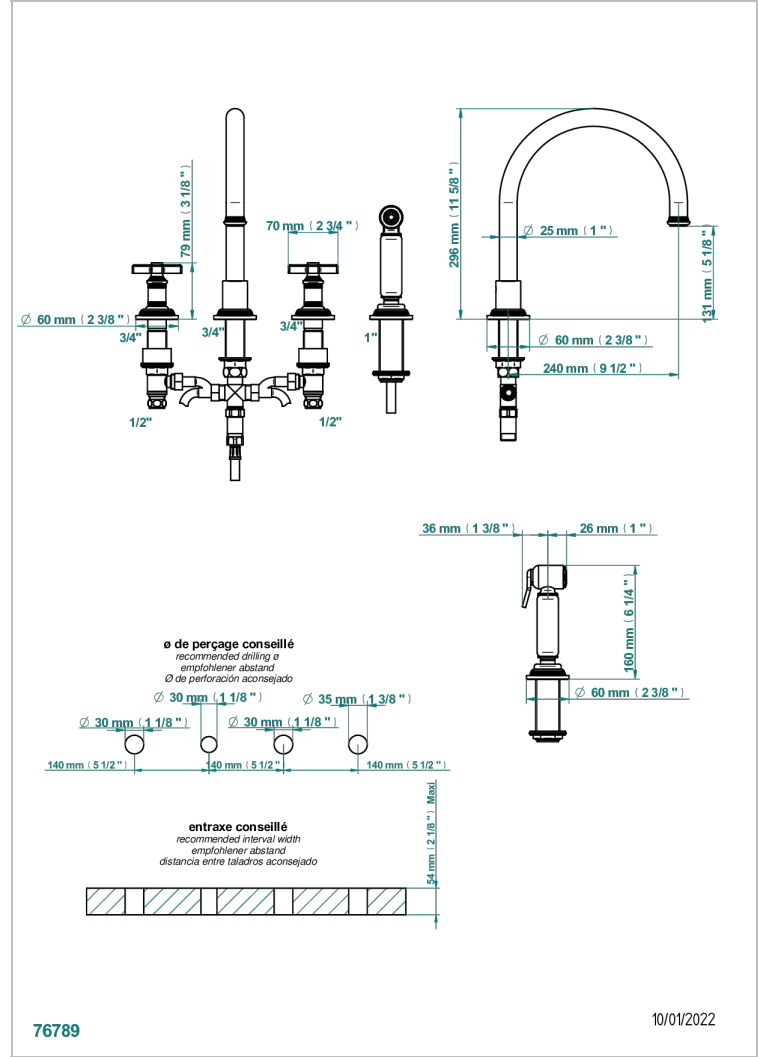

Mezclador de fregadero de 4 orificios con caño giratorio y rociador lateral Mezclador de fregadero de 2 orificios con caño giratorio y ducha individual

CARACTERÍSTICAS

- ACS : 22ACCLY430

ESTÁNDAR

ACABADOS DISPONIBLES