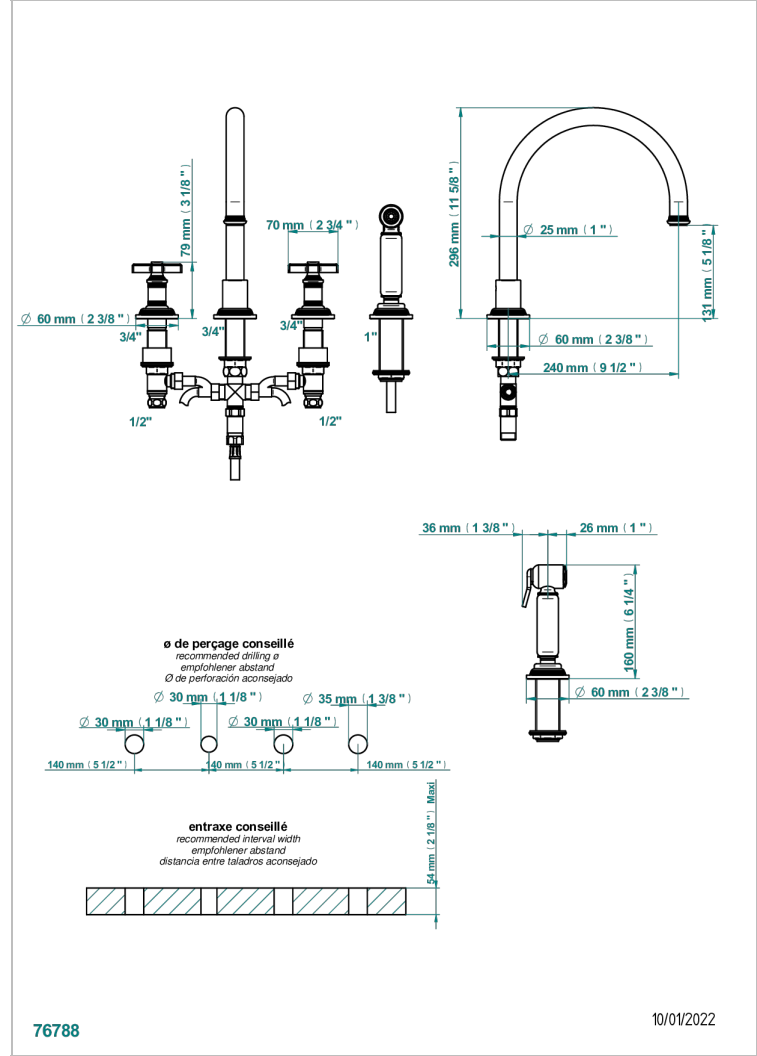

# WEST COAST GUILLOCHE LIN

U9C-4211

Mélangeur d'évier 4 trous avec bec orientable et douchette individuelle

THG<sup>®</sup>  
PARIS

## CARACTÉRISTIQUES

- ACS : 22ACCLY430