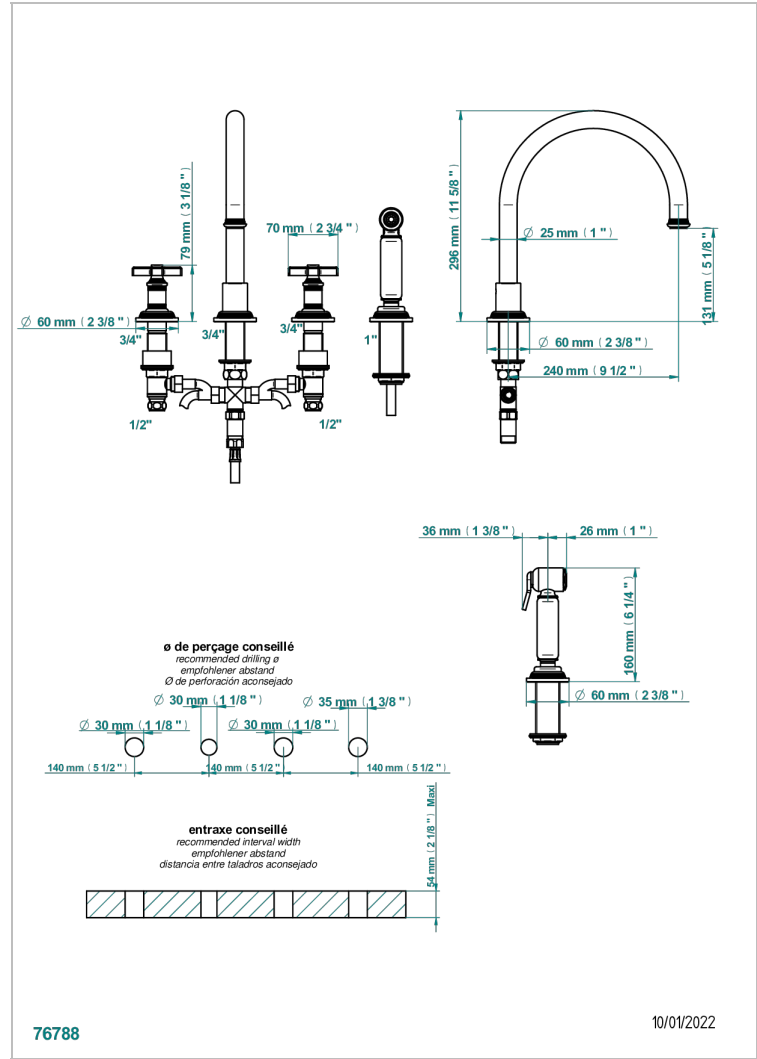

WEST COAST GUILLOCHE LIN

U9C-4211

Mélangeur d'évier 4 trous avec bec orientable et douchette individuelle

THG[®]
PARIS

CARACTÉRISTIQUES

- ACS : 22ACCLY430

CERTIFICATIONS

FINITIONS DISPONIBLES

Bronze clair - D01
Chromé - A02
Chromé insert doré - GA1
Chromé mat - C02
Doré brillant - F01
Doré mat - F07

Laiton fumé naturel - A13
Nickel brillant - B01
Nickel mat - C01
Noir mat céramique - D30
Or pâle - F30
Or pâle mat - F31