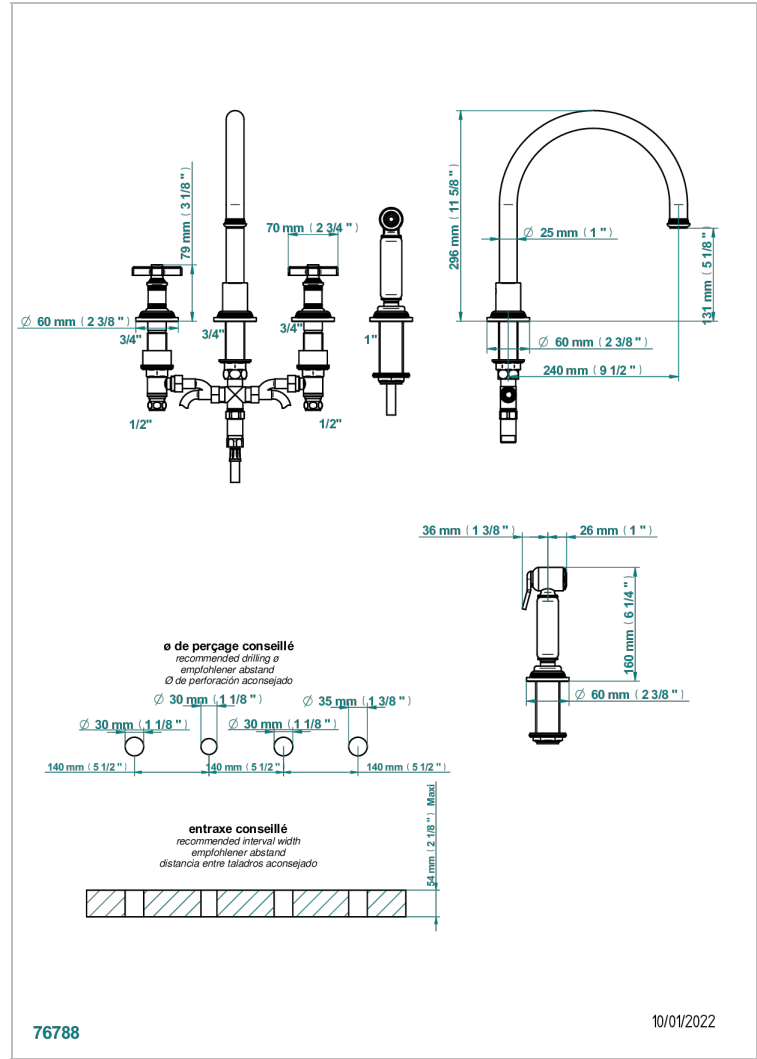

WEST COAST WITH GUILLOCHE DECOR

U9C-4211

Mezclador de fregadero de 4 orificios con caño giratorio y rociador lateral Mezclador de fregadero de 2 orificios con caño giratorio y ducha individual

CARACTERÍSTICAS

- ACS : 22ACCLY430

ESTÁNDAR

ACABADOS DISPONIBLES

Bronce claro - D01
Cerámica negra mate - D30
Cobre viejo mate - H07
Cromo - A02
Cromo mate - C02
Dorado - F01

Dorado mate - F07
Dorado pálido - F30
Dorado pálido mate (sin barniz) - F31
Natural smoked Brass - A13
Níquel - B01
Níquel mate - C01