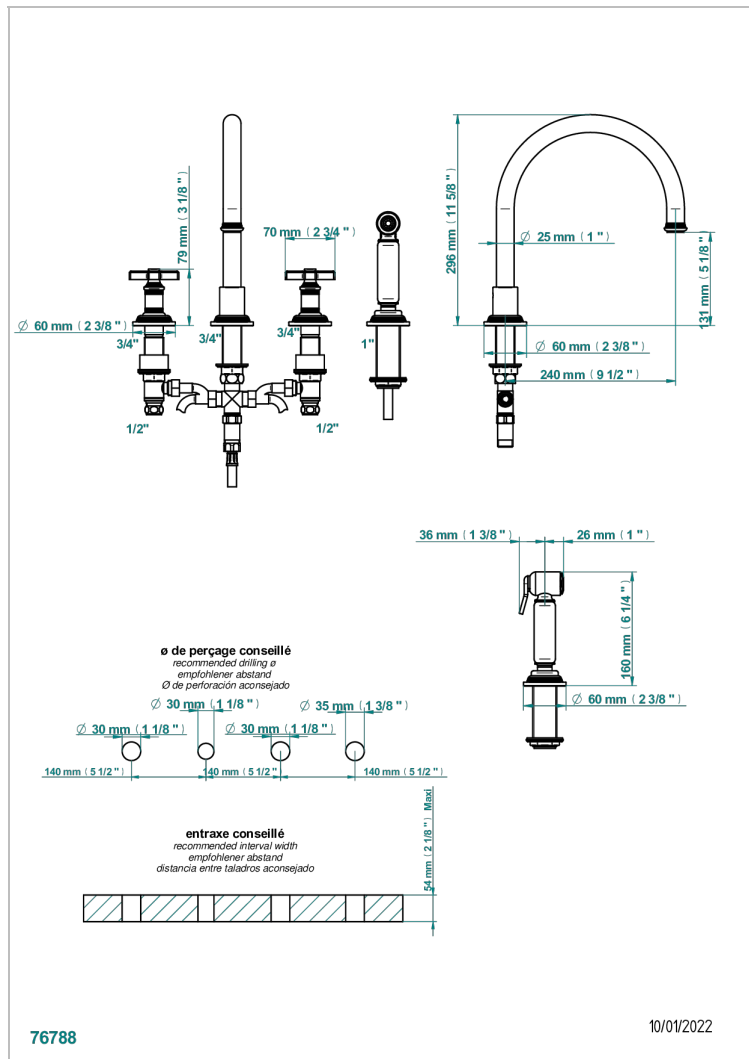

WEST COAST С РУЧКАМИ-КРЕСТИКАМИ С ГИЛЬОШЕМ

U9C-4211

4-hole sink mixer with swivel spout and side spray

ХАРАКТЕРИСТИКИ

- ACS : 22ACCLY430

СТАНДАРТЫ

ДОСТУПНЫЕ ВАРИАНТЫ ПОКРЫТИЙ

Black ceram - D30
Blush PVD - H62
Graphite PVD - H64
Matt Umber PVD - H67
Matt blush PVD - H60
Matt graphite PVD - H65