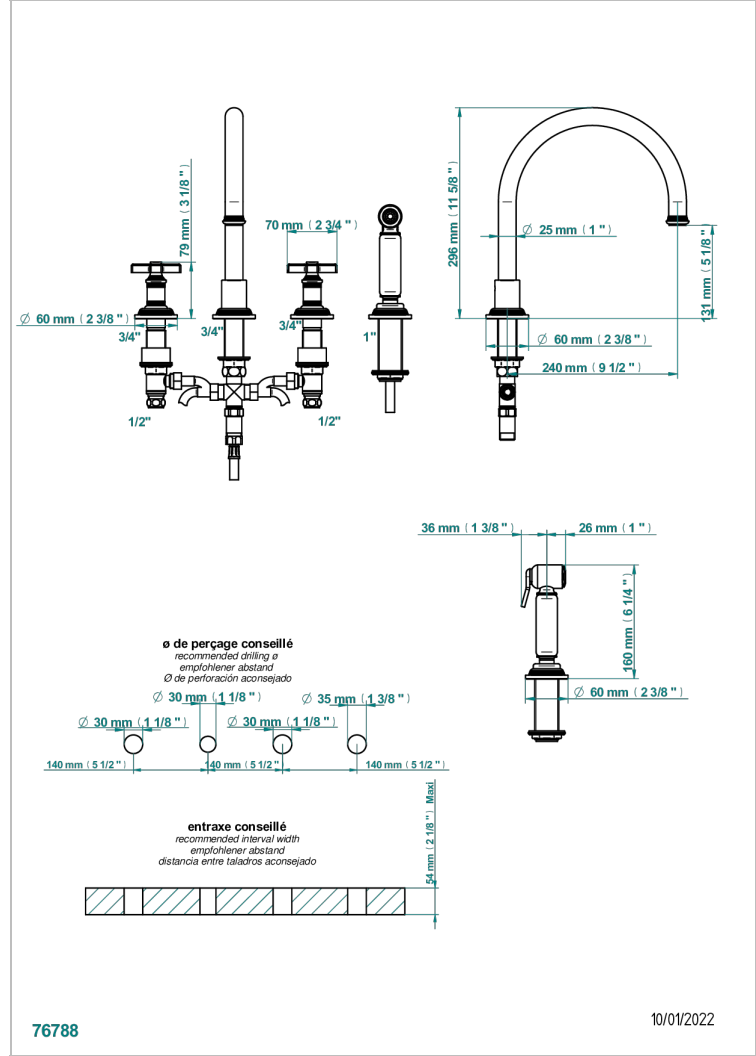

WEST COAST GUILLOCHE LIN

U9C-4211

Mélangeur d'évier 4 trous avec bec orientable et douchette individuelle

THG[®]
PARIS

CARACTÉRISTIQUES

- ACS : 22ACCLY430

CERTIFICATIONS

FINITIONS DISPONIBLES

Bronze clair - D01
Chromé - A02
Chromé insert doré - GA1
Chromé mat - C02
Doré brillant - F01
Doré mat - F07

Laiton fumé naturel - A13
Nickel brillant - B01
Nickel mat - C01
Noir mat céramique - D30
Or pâle - F30
Or pâle mat - F31