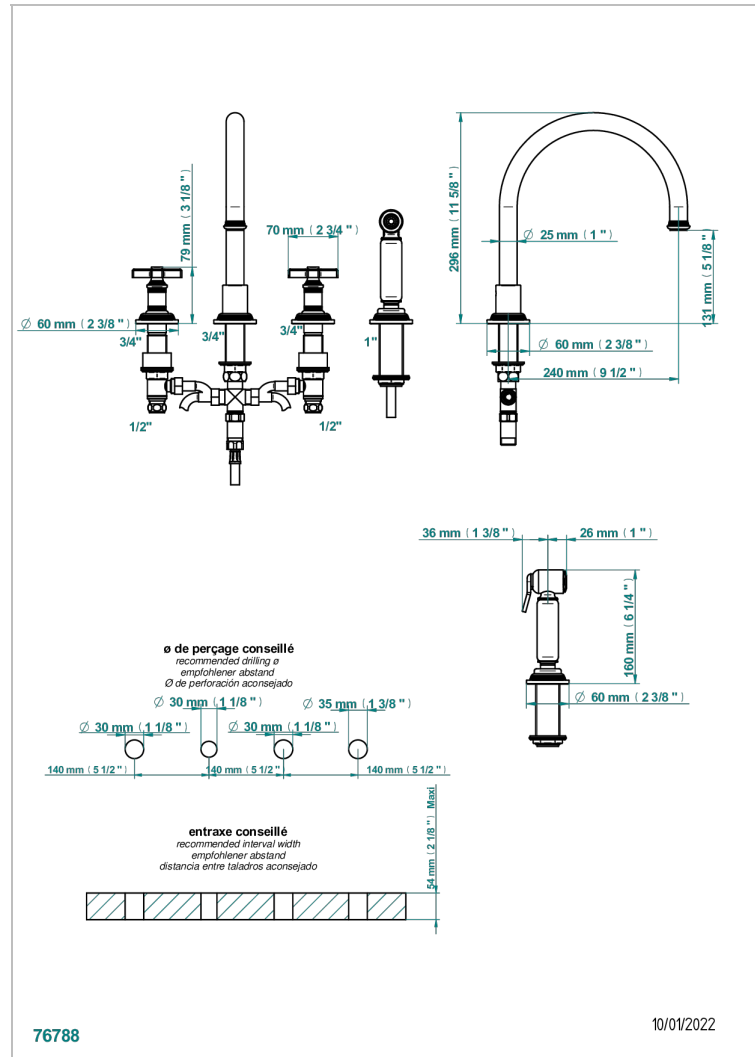

WEST COAST WITH GUILLOCHE DECOR

U9C-4211

4-loch-spültischbatterie mit schwenkbarem auslauf und seitenbrause

THG[®]
PARIS

EIGENSCHAFTEN

- ACS : 22ACCLY430

ZERTIFIZIERUNGEN

VERFÜGBARE OBERFLÄCHEN