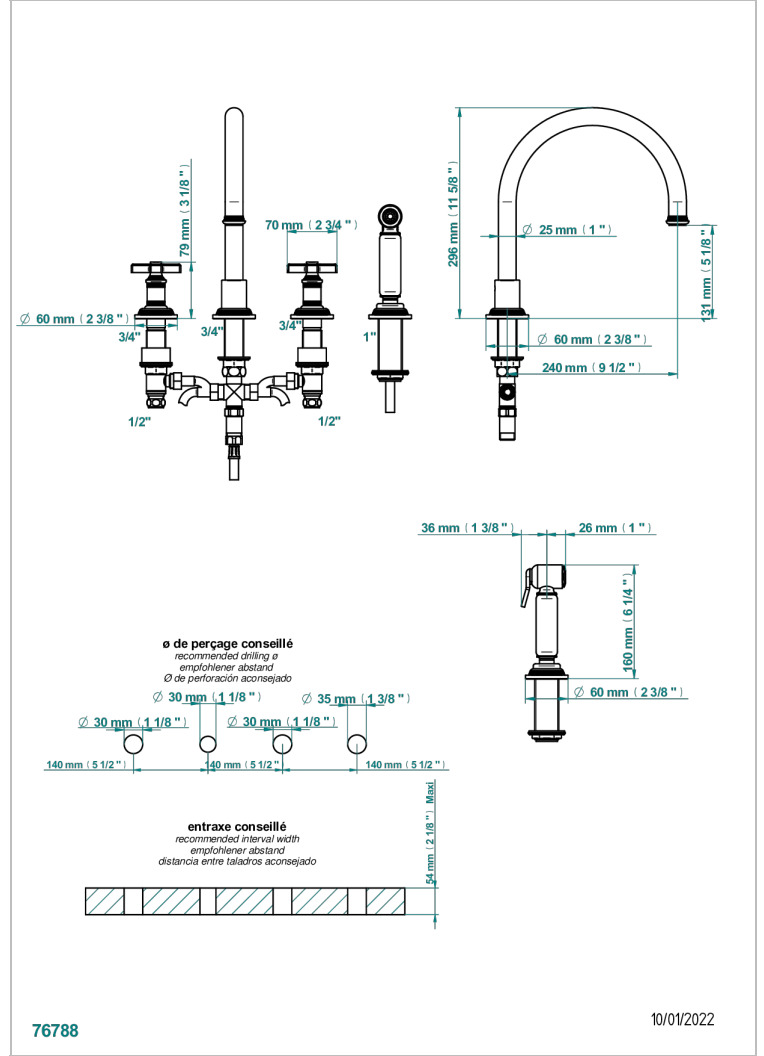

WEST COAST WITH GUILLOCHE DECOR

U9C-4211

4-hole sink mixer with swivel spout and side spray

特色

- ACS : 22ACCLY430

标准

可选饰面

- Black ceram - D30
- Blush PVD - H62
- Graphite PVD - H64
- Matt Umber PVD - H67
- Matt blush PVD - H60
- Matt graphite PVD - H65

- 哑光浅金 - F31
- 哑光金 - F07
- 哑光铬 - C02
- 哑光镍 - C01
- 复古镍 - H28
- 抛光金 (24K金) - F01

- 抛光铬 - A02
- 抛光镍 - B01
- 浅金 - F30
- 漆面铜 - D01