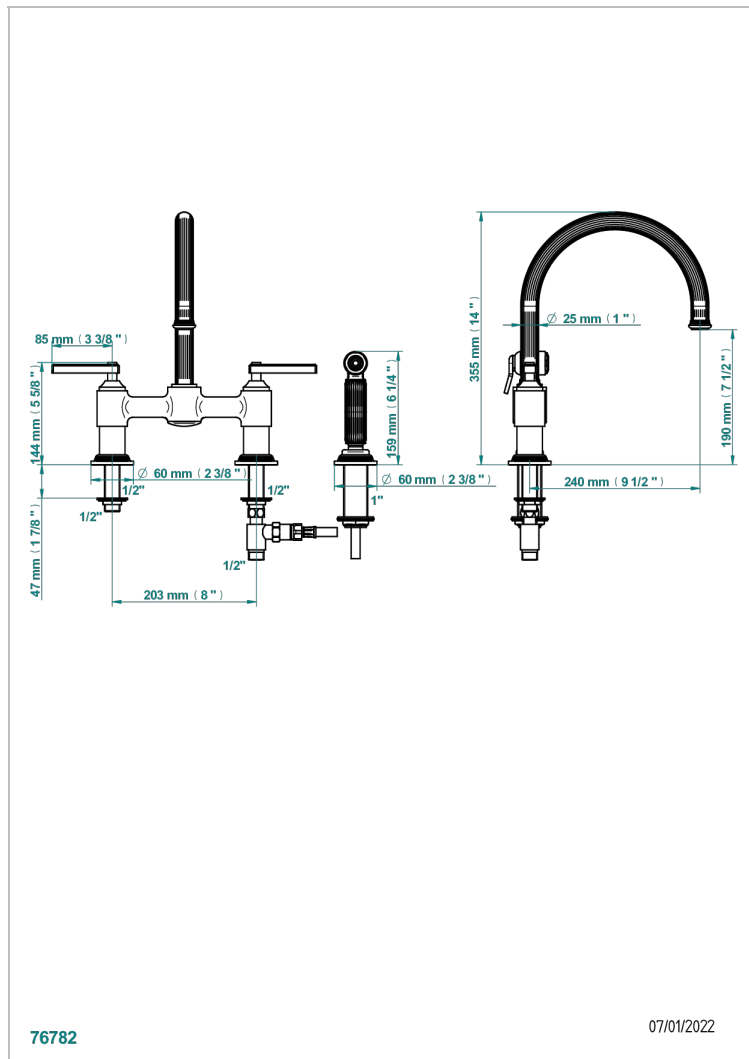

GRAND CENTRAL ONYX NOIR A MANETTES

U9N-159DM

Mélangeur d'évier 3 trous avec bec orientable et douchette individuelle

THG[®]
PARIS

CARACTÉRISTIQUES

- ACS : 22ACCLY430

CERTIFICATIONS

FINITIONS DISPONIBLES