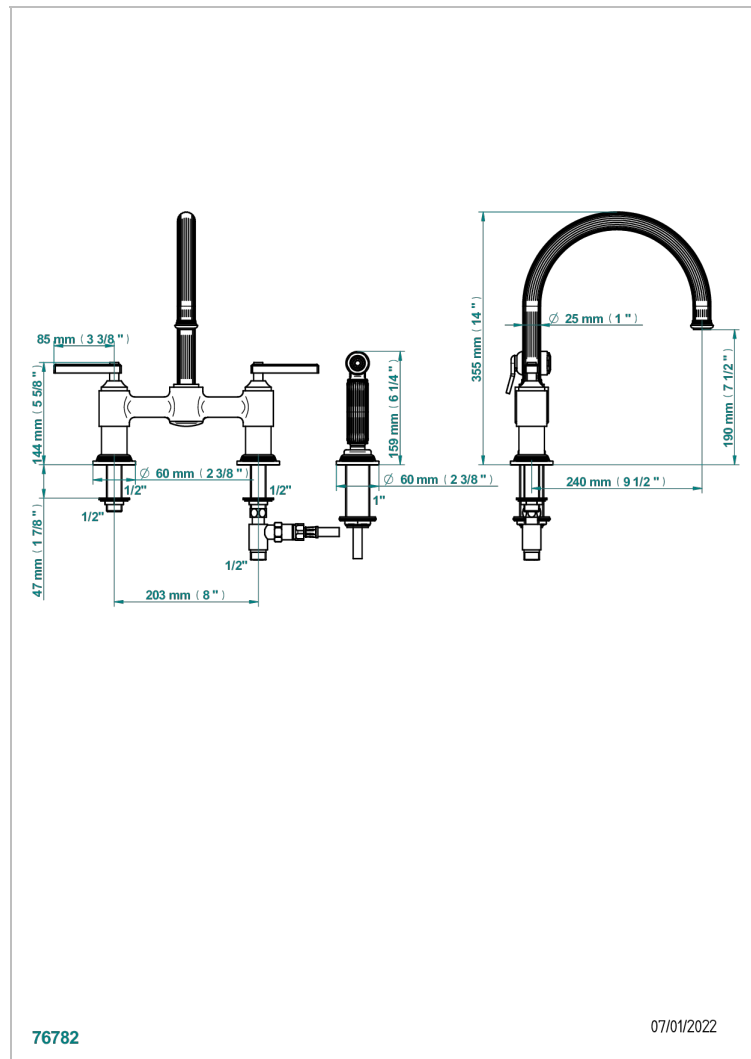

GRAND CENTRAL ONYX NOIR A MANETTES

U9N-159DM

Mélangeur d'évier 3 trous avec bec orientable et douchette individuelle

THG[®]
PARIS

CARACTÉRISTIQUES

- ACS : 22ACCLY430

CERTIFICATIONS

FINITIONS DISPONIBLES