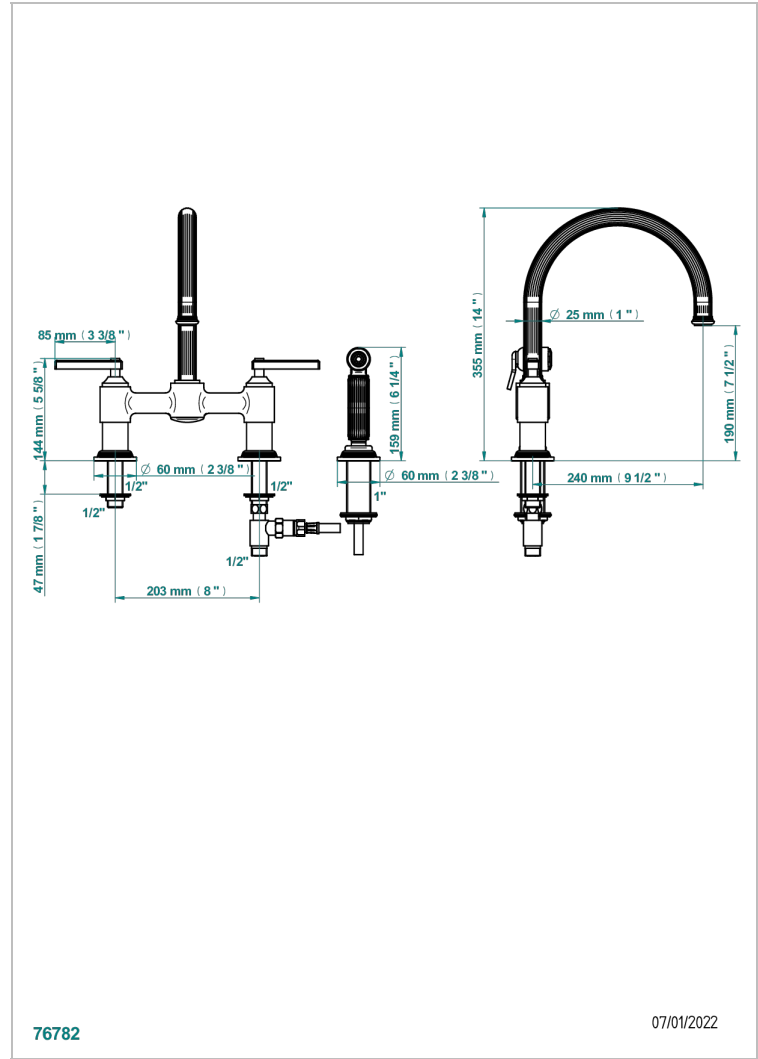

# GRAND CENTRAL BLACK ONYX WITH LEVER

U9N-159DM

THG<sup>®</sup>  
PARIS

Mezclador de fregadero de 2 orificios con caño giratorio y rociador lateral

76782

07/01/2022

## CARACTERÍSTICAS

- ACS : 22ACCLY430