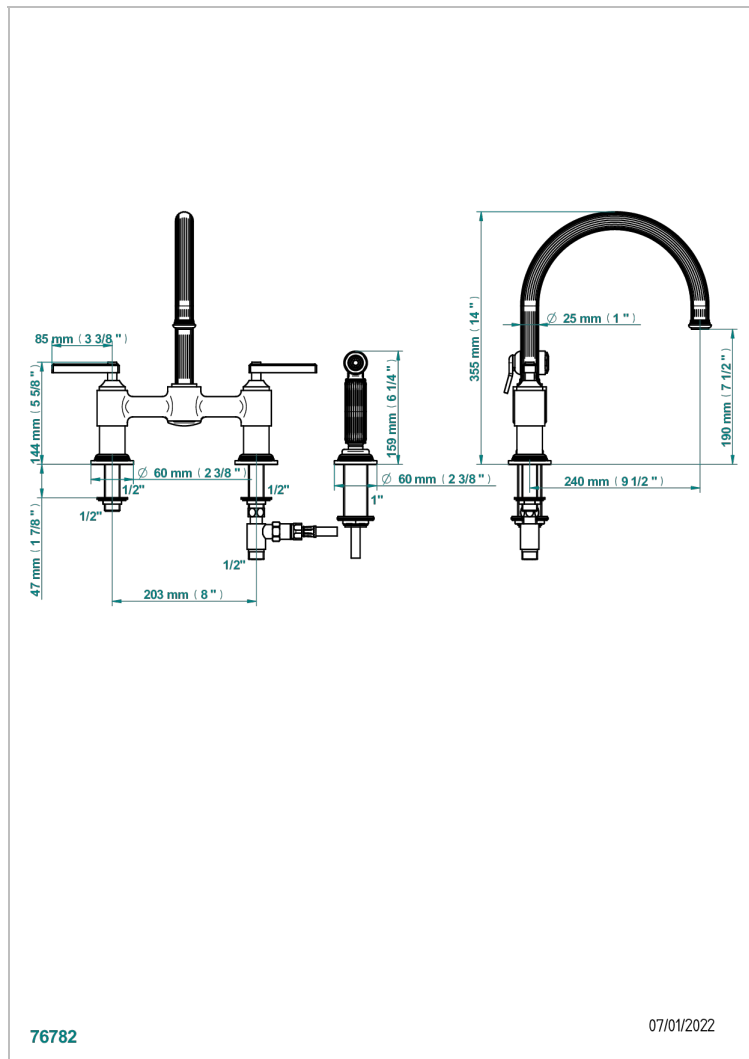

GRAND CENTRAL С РУЧКАМИ-РУКОЯТКАМИ С ЧЕРНЫМ ОНИКСОМ

U9N-159DM

3-hole sink mixer with swivel spout and side spray

ХАРАКТЕРИСТИКИ

- ACS : 22ACCLY430

СТАНДАРТЫ

ДОСТУПНЫЕ ВАРИАНТЫ ПОКРЫТИЙ

Black ceram - D30
Blush PVD - H62
Graphite PVD - H64
Matt Umber PVD - H67
Matt blush PVD - H60
Matt graphite PVD - H65