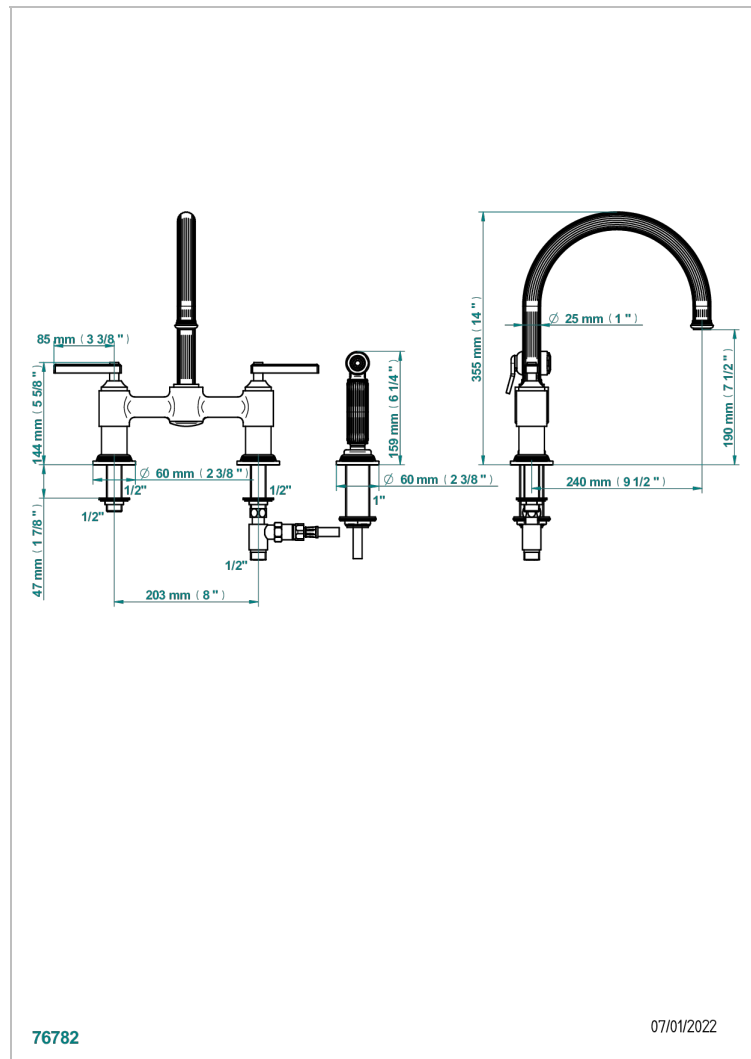

GRAND CENTRAL ONYX NOIR A MANETTES

U9N-159DM

THG[®]
PARIS

Mélangeur d'évier 3 trous avec bec orientable et douchette individuelle

CARACTÉRISTIQUES

- ACS : 22ACCLY430

CERTIFICATIONS

FINITIONS DISPONIBLES