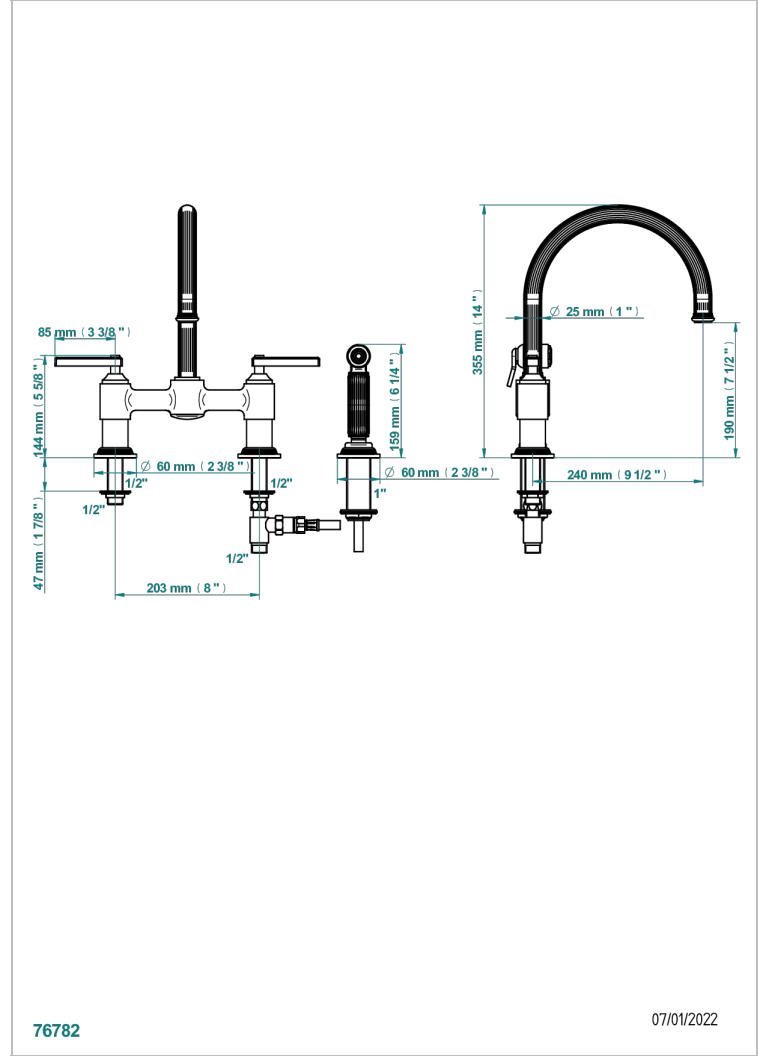

GRAND CENTRAL BLACK ONYX WITH LEVER

U9N-159DM

THG[®]
PARIS

Mezclador de fregadero de 2 orificios con caño giratorio y rociador lateral

CARACTERÍSTICAS

- ACS : 22ACCLY430

ESTÁNDAR

ACABADOS DISPONIBLES