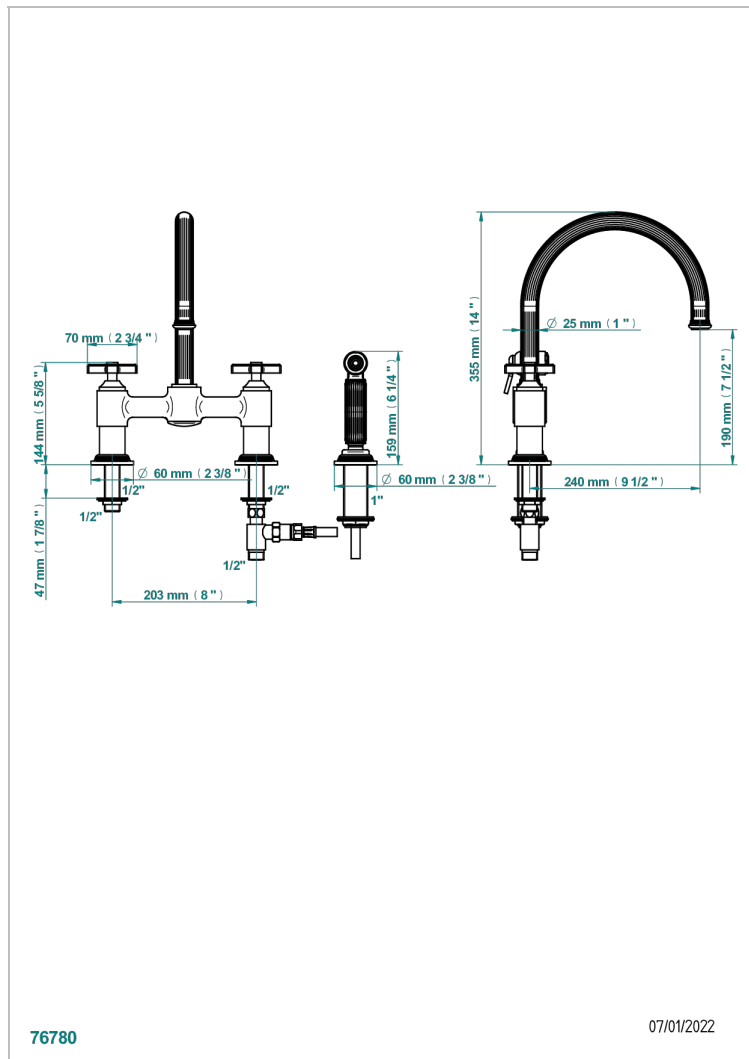

GRAND CENTRAL ONYX NOIR

U9M-159DM

Mélangeur d'évier 3 trous avec bec orientable et douchette individuelle

THG[®]
PARIS

76780

07/01/2022

CARACTÉRISTIQUES

- ACS : 22ACCLY430