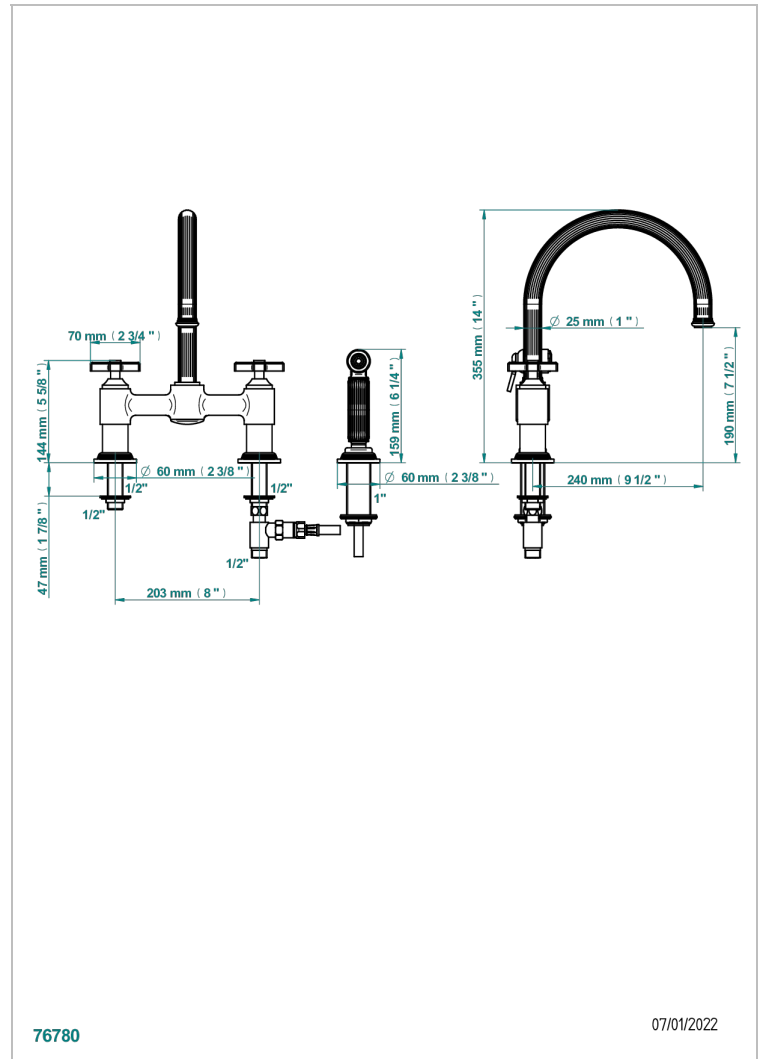

GRAND CENTRAL ONYX NOIR

U9M-159DM

Mélangeur d'évier 3 trous avec bec orientable et douchette individuelle

THG[®]
PARIS

76780

07/01/2022

CARACTÉRISTIQUES

- ACS : 22ACCLY430