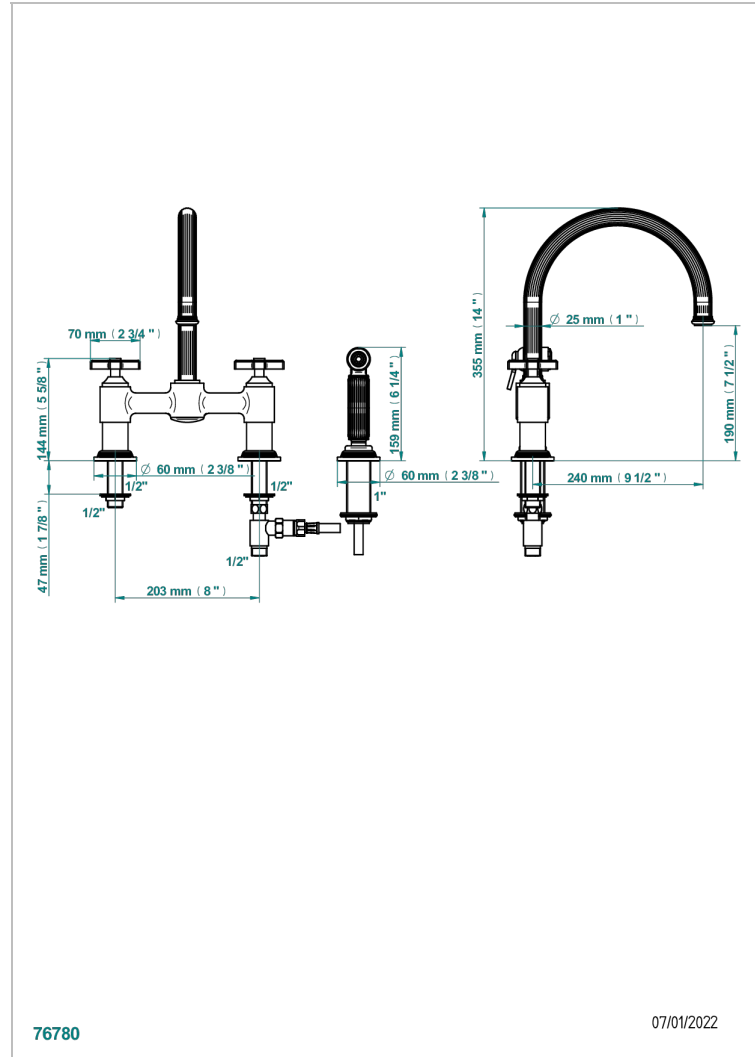

GRAND CENTRAL BLACK ONYX

U9M-159DM

Mezclador de fregadero de 2 orificios con caño giratorio y rociador lateral

THG[®]
PARIS

76780

07/01/2022

CARACTERÍSTICAS

- ACS : 22ACCLY430