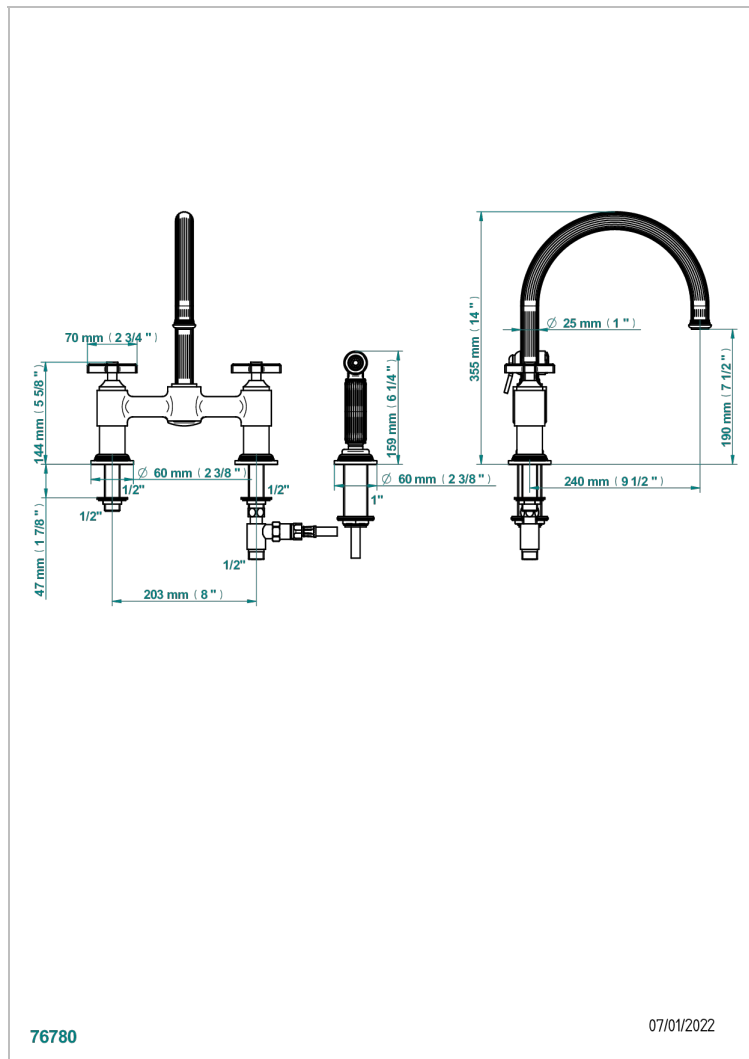

GRAND CENTRAL С РУЧКАМИ-КРЕСТИКАМИ С ЧЕРНЫМ ОНИКСОМ

U9M-159DM

3-hole sink mixer with swivel spout and side spray

ХАРАКТЕРИСТИКИ

- ACS : 22ACCLY430

СТАНДАРТЫ

ДОСТУПНЫЕ ВАРИАНТЫ ПОКРЫТИЙ

Black ceram - D30
Blush PVD - H62
Graphite PVD - H64
Matt Umber PVD - H67
Matt blush PVD - H60
Matt graphite PVD - H65