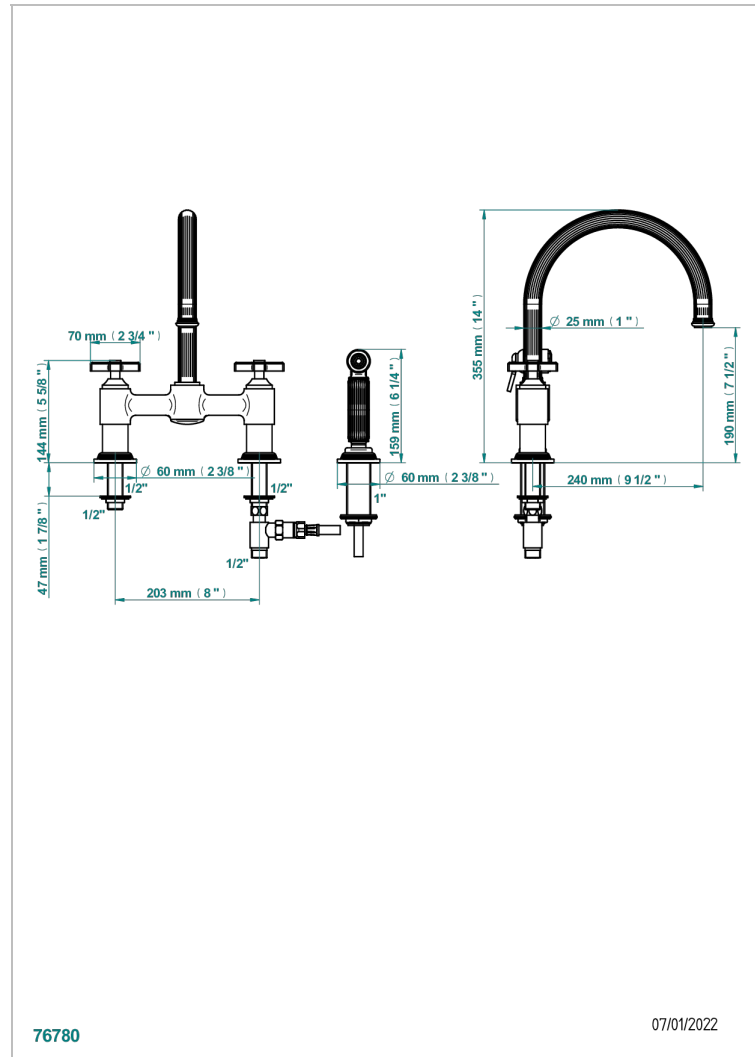

GRAND CENTRAL BLACK ONYX

U9M-159DM

Mezclador de fregadero de 2 orificios con caño giratorio y rociador lateral

THG[®]
PARIS

76780

07/01/2022

CARACTERÍSTICAS

- ACS : 22ACCLY430