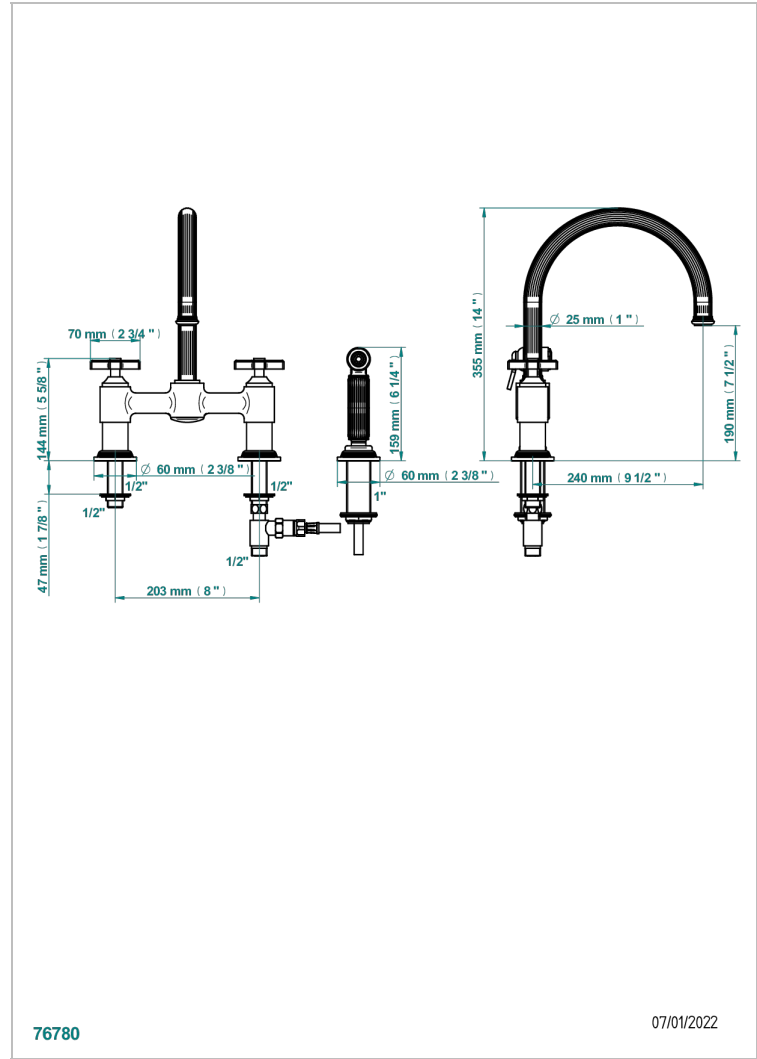

GRAND CENTRAL BLACK ONYX

U9M-159DM

3-hole sink mixer with swivel spout and side spray

76780

07/01/2022

特色

- ACS : 22ACCLY430

标准

PVD棕铜 - F33
PVD金色 - H52
PVD镍 - H55
Umber PVD - H66
哑光复古铜 - HO7
哑光浅金 - F31

哑光金 - F07
哑光铬 - C02
哑光镍 - C01
复古镍 - H28
抛光金 (24K金) - F01
抛光铬 - A02

抛光镍 - B01
浅金 - F30
漆面铜 - DO1