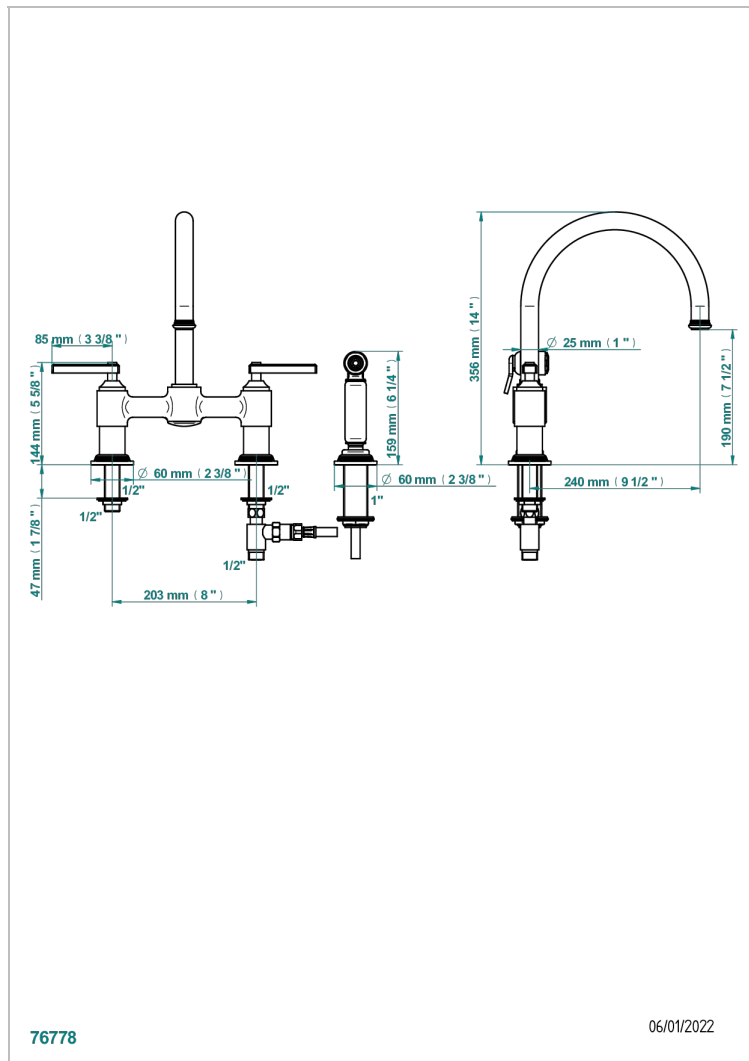

WEST COAST ONYX NOIR A MANETTES

U9F-159DM

Mélangeur d'évier 3 trous avec bec orientable et douchette individuelle

THG[®]
PARIS

76778

06/01/2022

CARACTÉRISTIQUES

- ACS : 22ACCLY430