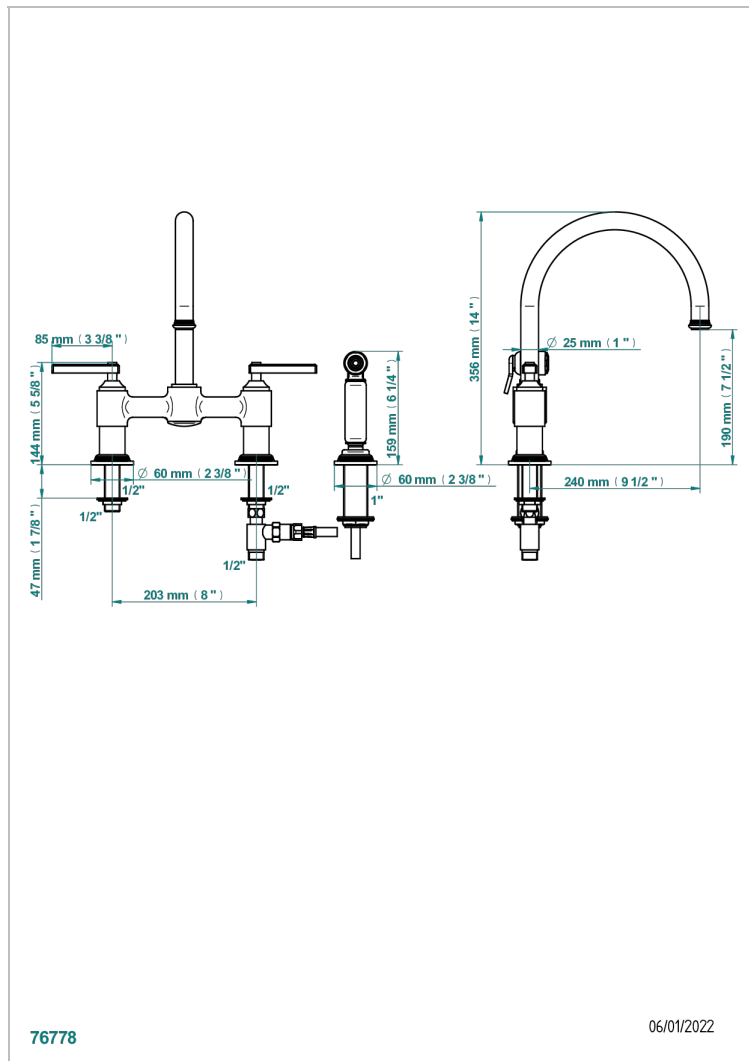

# WEST COAST ONYX NOIR A MANETTES

U9F-159DM

Mélangeur d'évier 3 trous avec bec orientable et douchette individuelle

THG<sup>®</sup>  
PARIS

76778

06/01/2022

## CARACTÉRISTIQUES

- ACS : 22ACCLY430