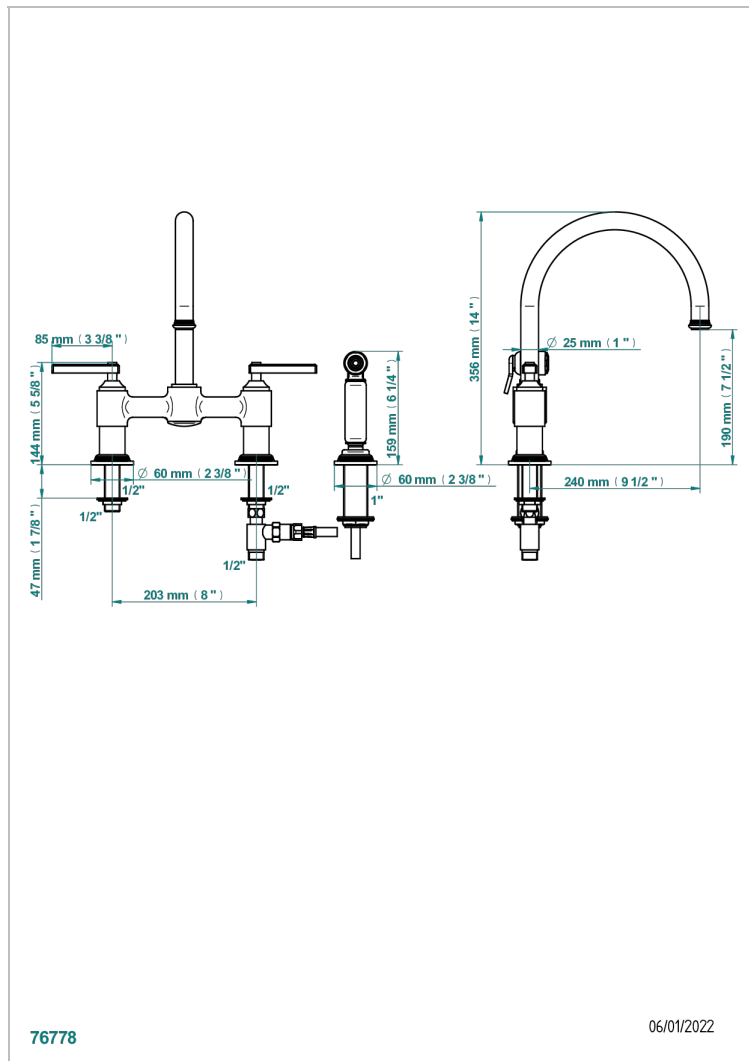

WEST COAST BLACK ONYX WITH LEVER

U9F-159DM

THG[®]
PARIS

Mezclador de fregadero de 2 orificios con caño giratorio y rociador lateral

76778

06/01/2022

CARACTERÍSTICAS

- ACS : 22ACCLY430