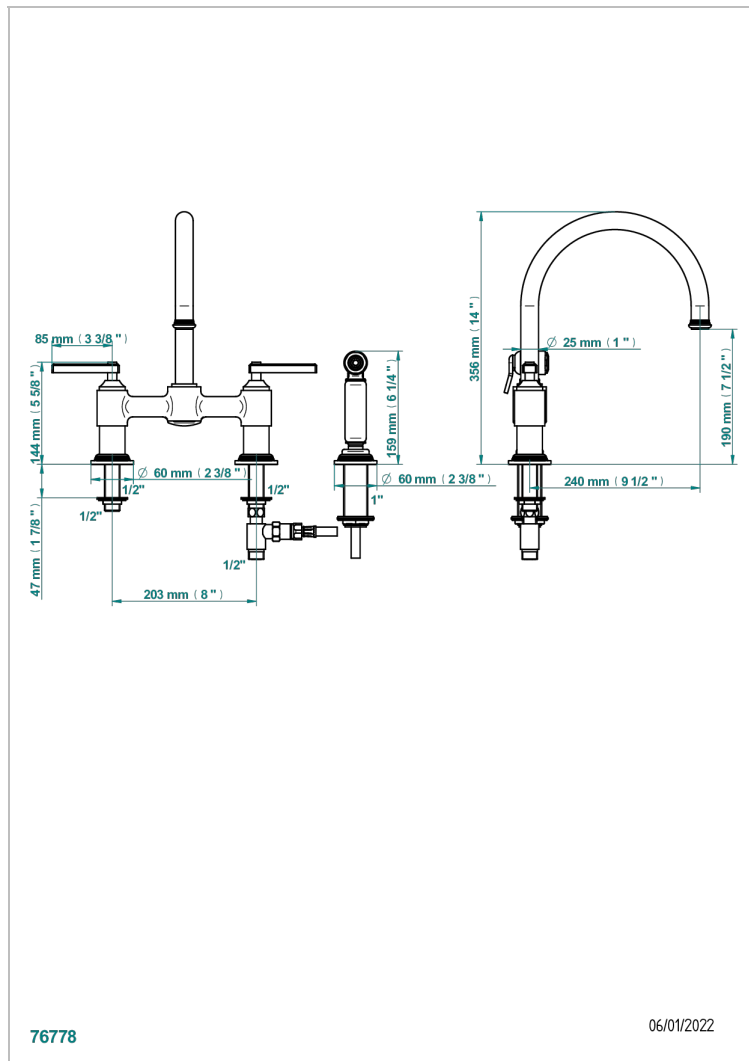

# WEST COAST С РУЧКАМИ-РУКОЯТКАМИ С ЧЕРНЫМ ОНИКСОМ

U9F-159DM

3-hole sink mixer with swivel spout and side spray

## ХАРАКТЕРИСТИКИ

- ACS : 22ACCLY430