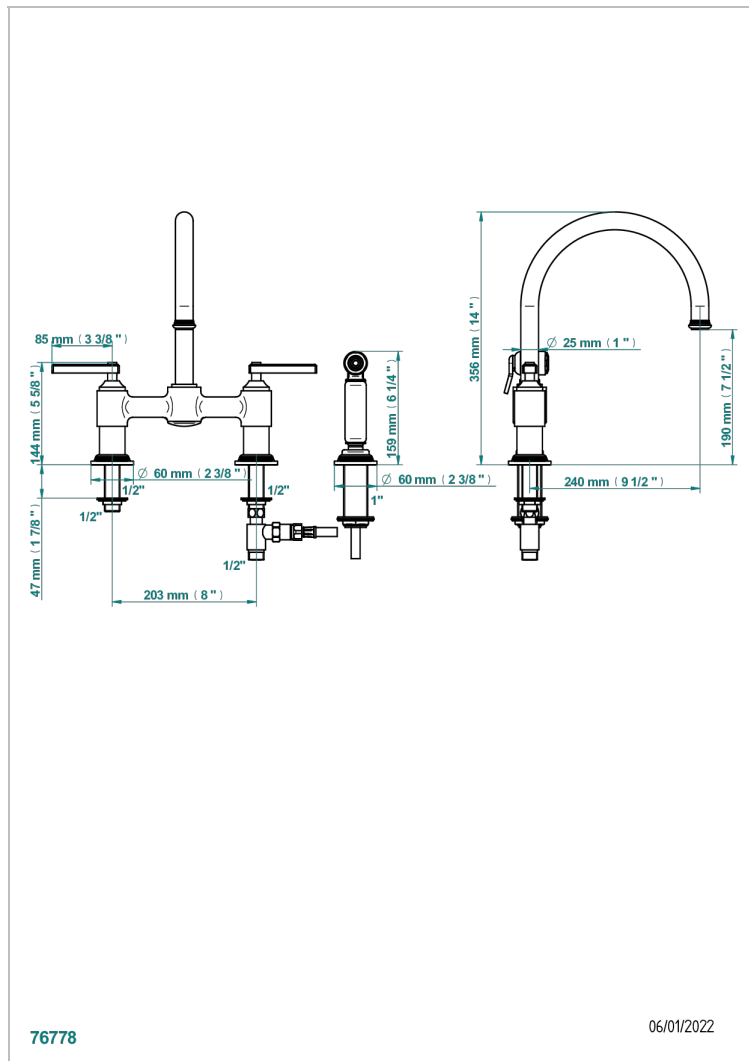

WEST COAST ONYX NOIR A MANETTES

U9F-159DM

Mélangeur d'évier 3 trous avec bec orientable et douchette individuelle

THG[®]
PARIS

CARACTÉRISTIQUES

- ACS : 22ACCLY430

CERTIFICATIONS

FINITIONS DISPONIBLES