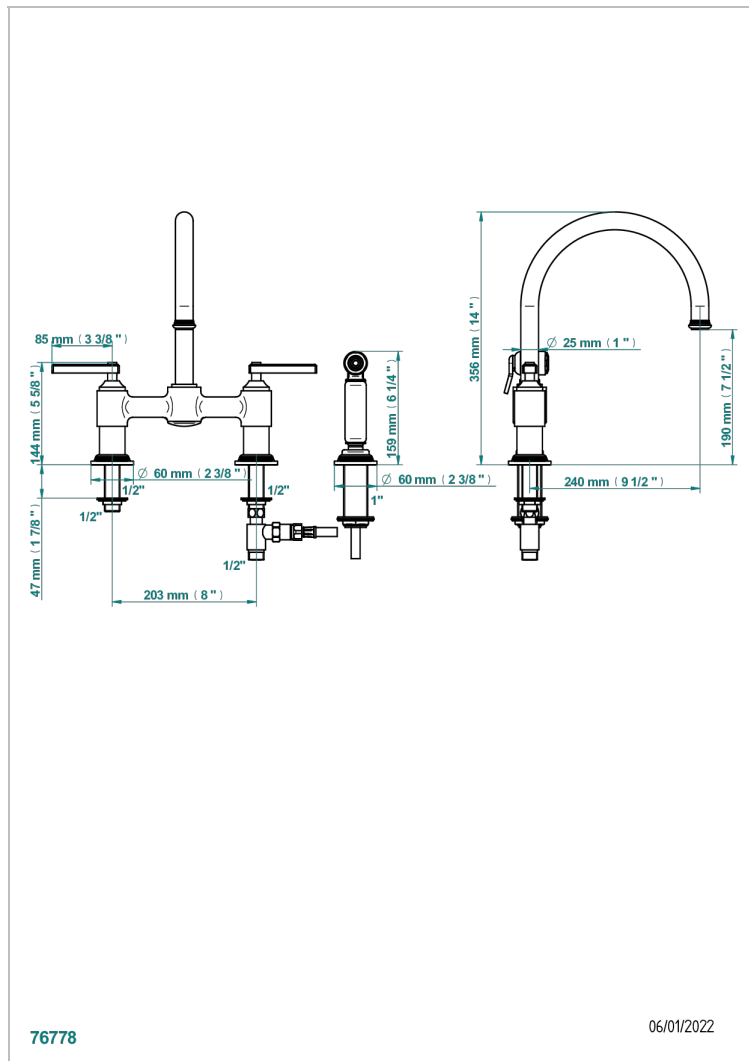

WEST COAST BLACK ONYX WITH LEVER

U9F-159DM

THG[®]
PARIS

Mezclador de fregadero de 2 orificios con caño giratorio y rociador lateral

CARACTERÍSTICAS

- ACS : 22ACCLY430

ESTÁNDAR

ACABADOS DISPONIBLES