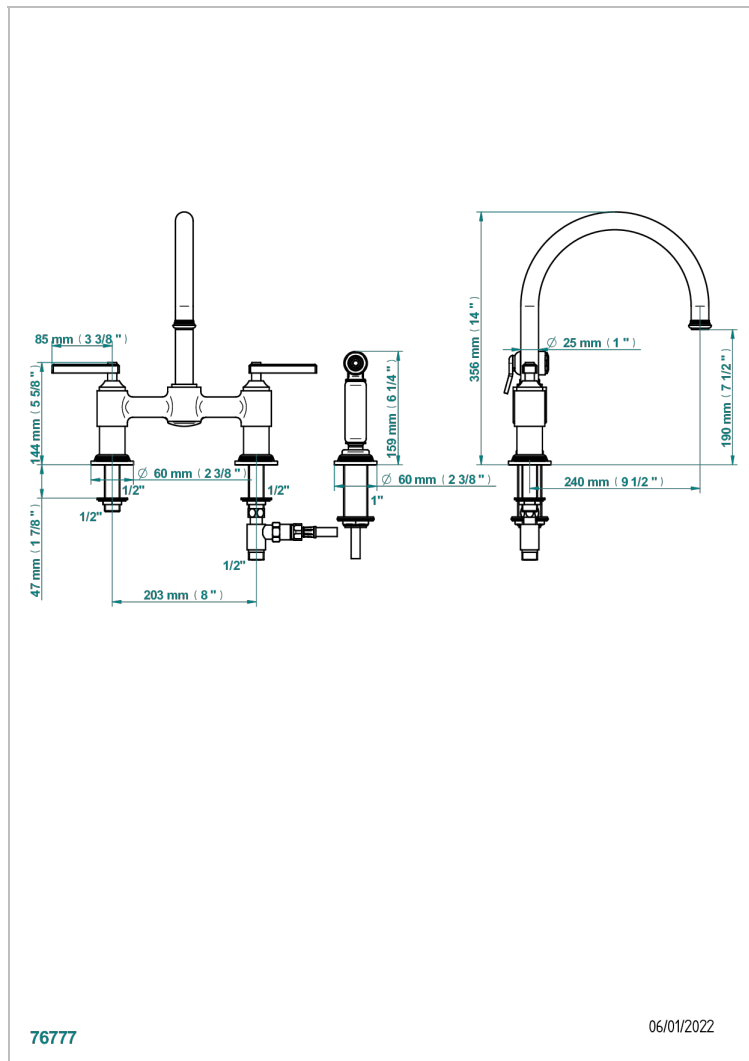

WEST COAST GUILLOCHE LIN A MANETTES

U9D-159DM

THG[®]
PARIS

Mélangeur d'évier 3 trous avec bec orientable et douchette individuelle

76777

06/01/2022

CARACTÉRISTIQUES

- ACS : 22ACCLY430