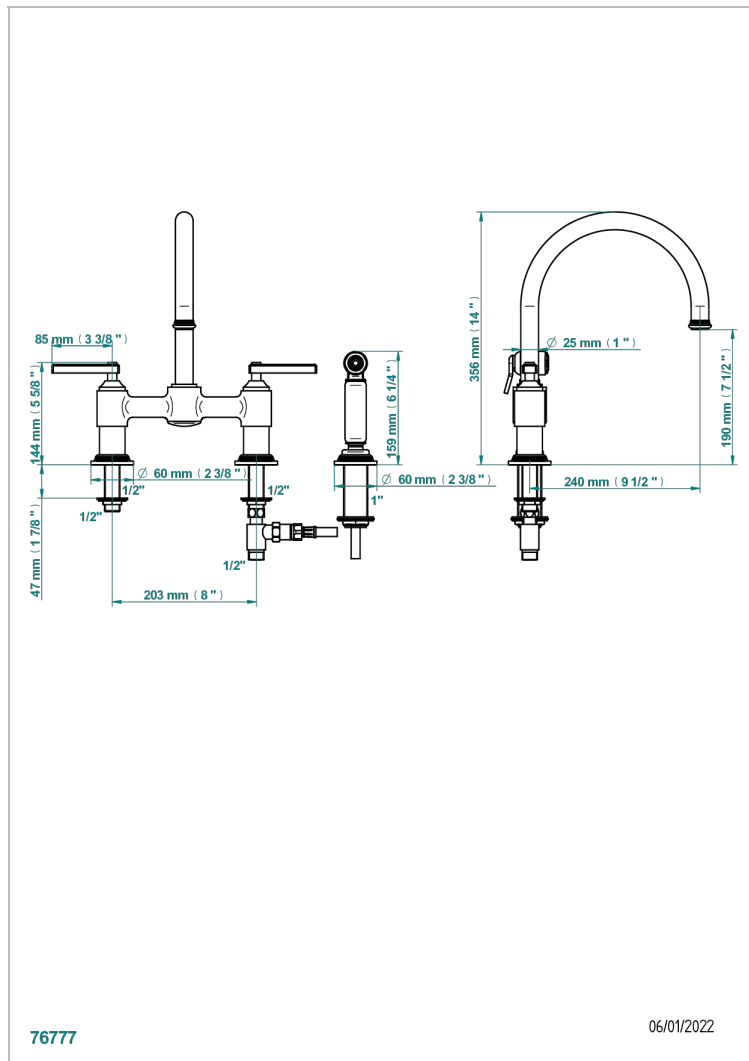

WEST COAST GUILLOCHE LIN A MANETTES

U9D-159DM

Mélangeur d'évier 3 trous avec bec orientable et douchette individuelle

THG[®]
PARIS

CARACTÉRISTIQUES

- ACS : 22ACCLY430

CERTIFICATIONS

FINITIONS DISPONIBLES

Bronze clair - D01
Chromé - A02
Chromé insert doré - GA1
Chromé mat - C02
Doré brillant - F01
Doré mat - F07

Laiton fumé naturel - A13
Nickel brillant - B01
Nickel mat - C01
Noir mat céramique - D30
Or pâle - F30
Or pâle mat - F31