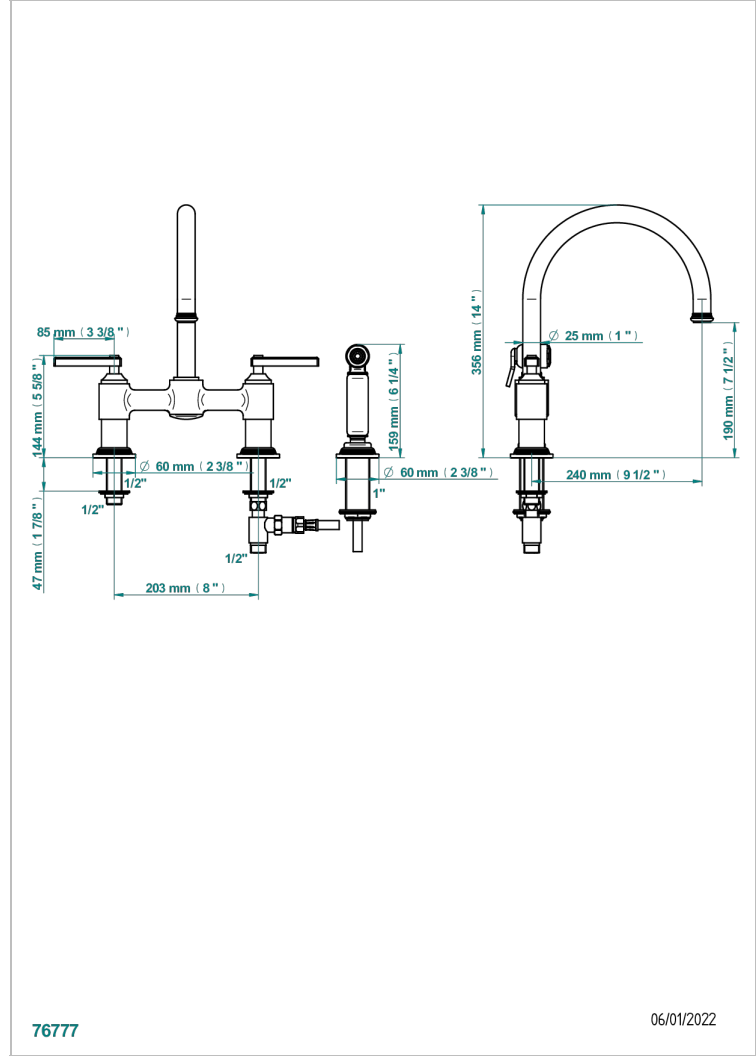

WEST COAST WITH GUILLOCHE DECOR WITH LEVER

U9D-159DM

Mezclador de fregadero de 2 orificios con caño giratorio y rociador lateral

76777

06/01/2022

CARACTERÍSTICAS

- ACS : 22ACCLY430

ESTÁNDAR