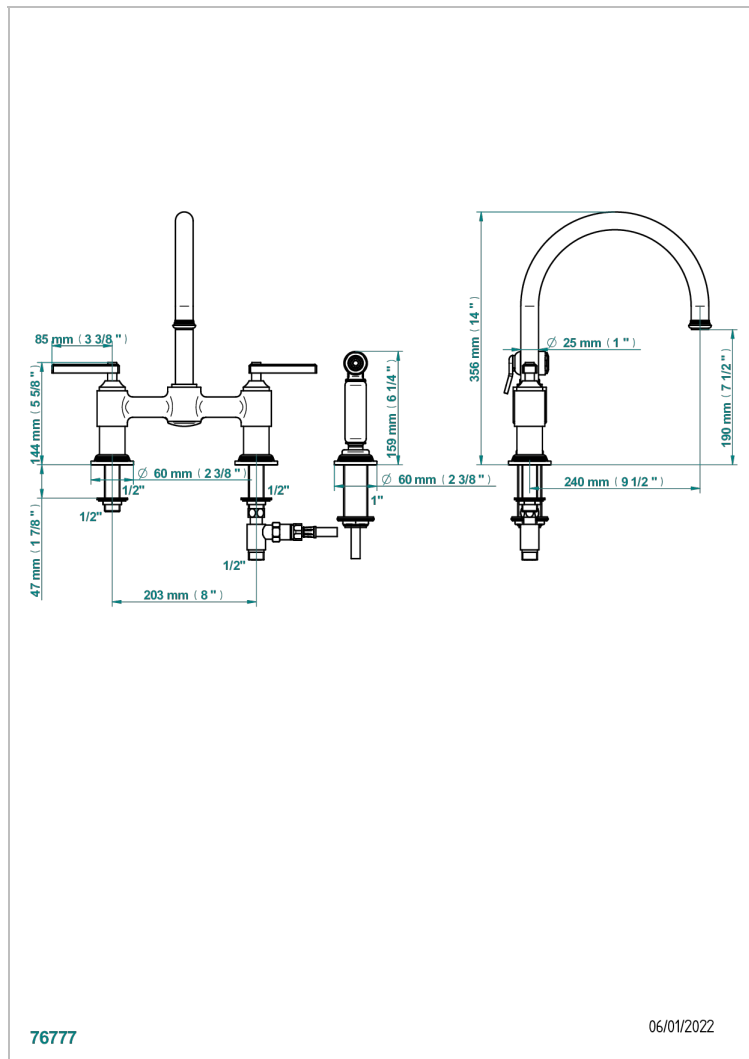

WEST COAST С РУЧКАМИ-РУКОЯТКАМИ С ГИЛЬОШЕМ

U9D-159DM

THG[®]
PARIS

3-hole sink mixer with swivel spout and side spray

76777

06/01/2022

ХАРАКТЕРИСТИКИ

- ACS : 22ACCLY430