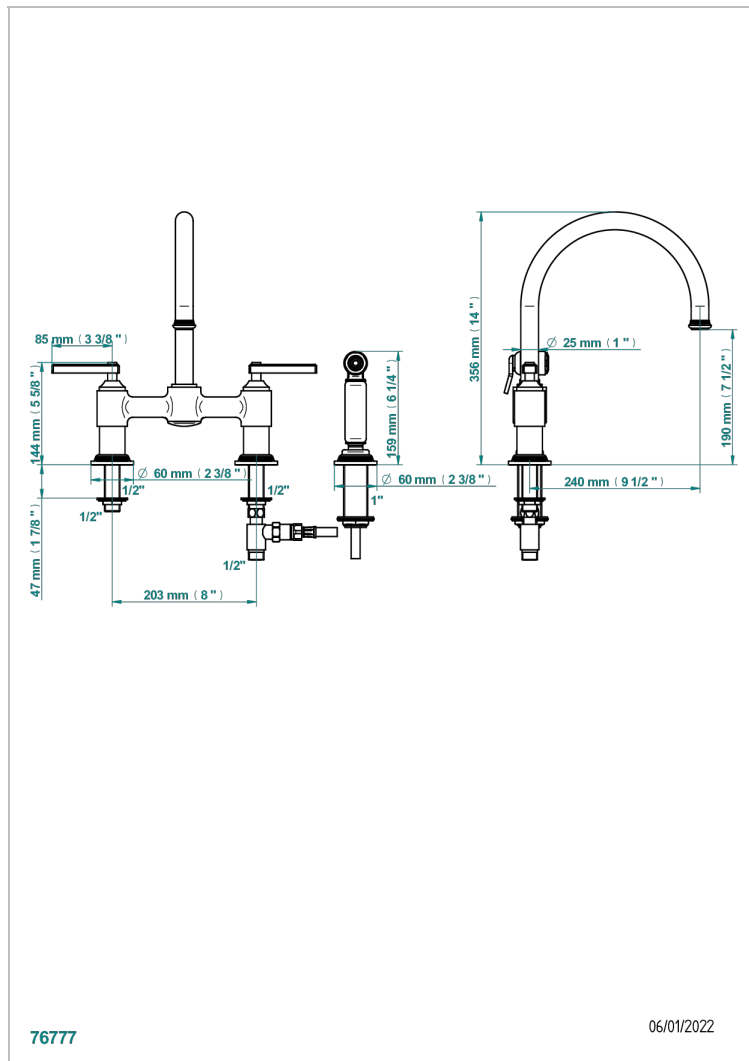

# WEST COAST GUILLOCHE LIN A MANETTES

U9D-159DM

THG<sup>®</sup>  
PARIS

Mélangeur d'évier 3 trous avec bec orientable et douchette individuelle

## CARACTÉRISTIQUES

- ACS : 22ACCLY430