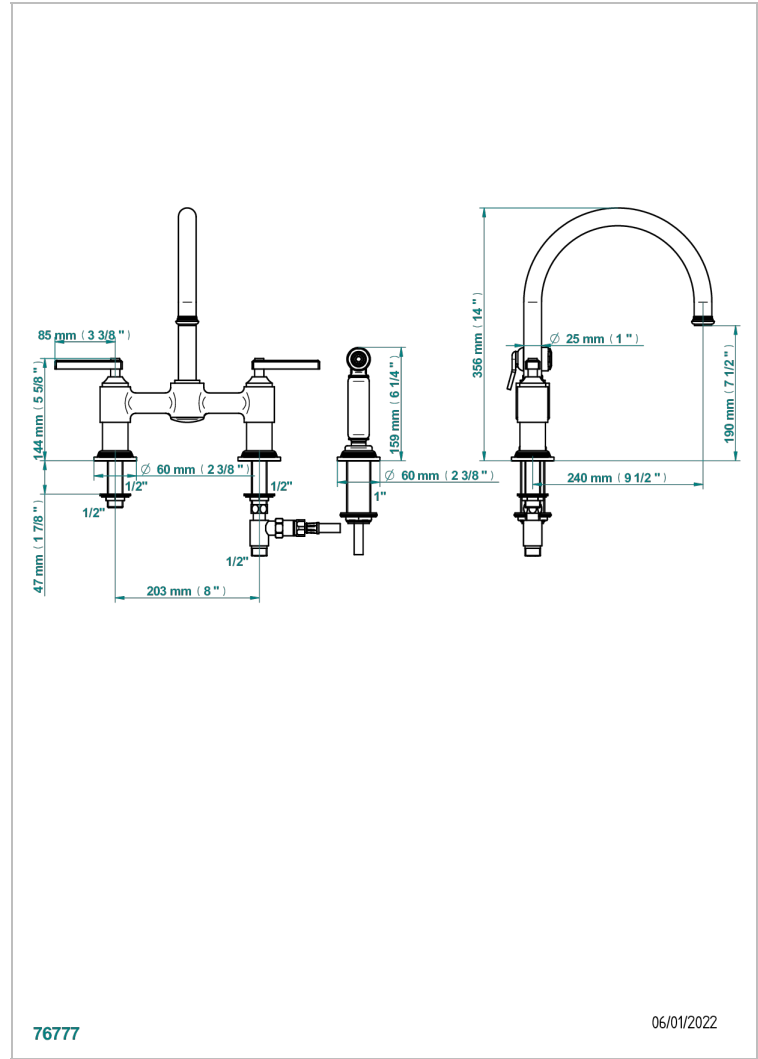

# WEST COAST WITH GUILLOCHE DECOR WITH LEVER

U9D-159DM

2-loch-spültischbatterie mit schwenkbarem auslauf und seitenbrause

THG<sup>®</sup>  
PARIS