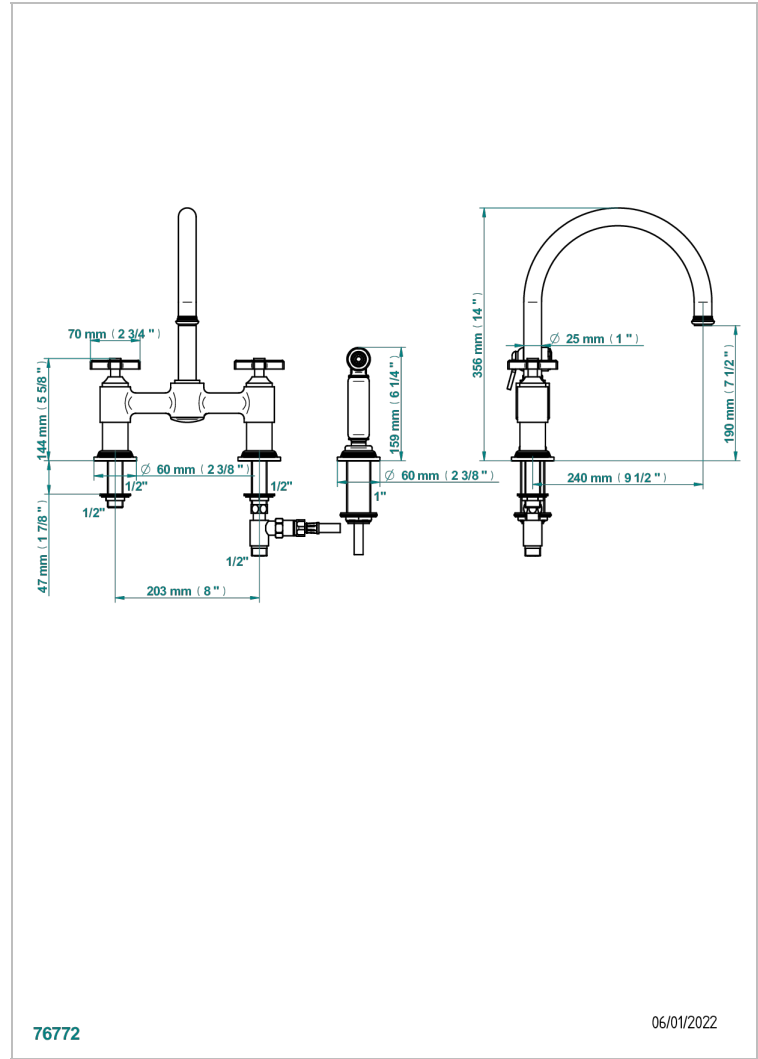

# WEST COAST ONYX NOIR

U9E-159DM

Mélangeur d'évier 3 trous avec bec orientable et douchette individuelle

THG<sup>®</sup>  
PARIS

76772

06/01/2022

## CARACTÉRISTIQUES

- ACS : 22ACCLY430