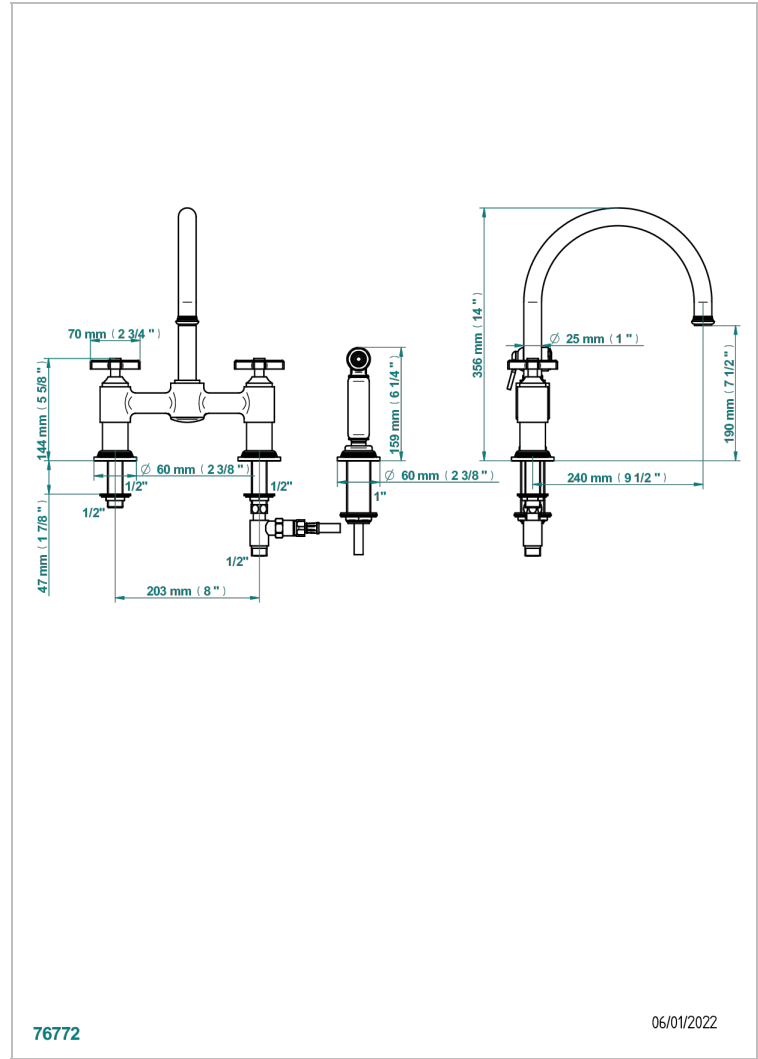

# WEST COAST BLACK ONYX

U9E-159DM

Mezclador de fregadero de 2 orificios con caño giratorio y rociador lateral

THG<sup>®</sup>  
PARIS

76772

06/01/2022

## CARACTERÍSTICAS

- ACS : 22ACCLY430