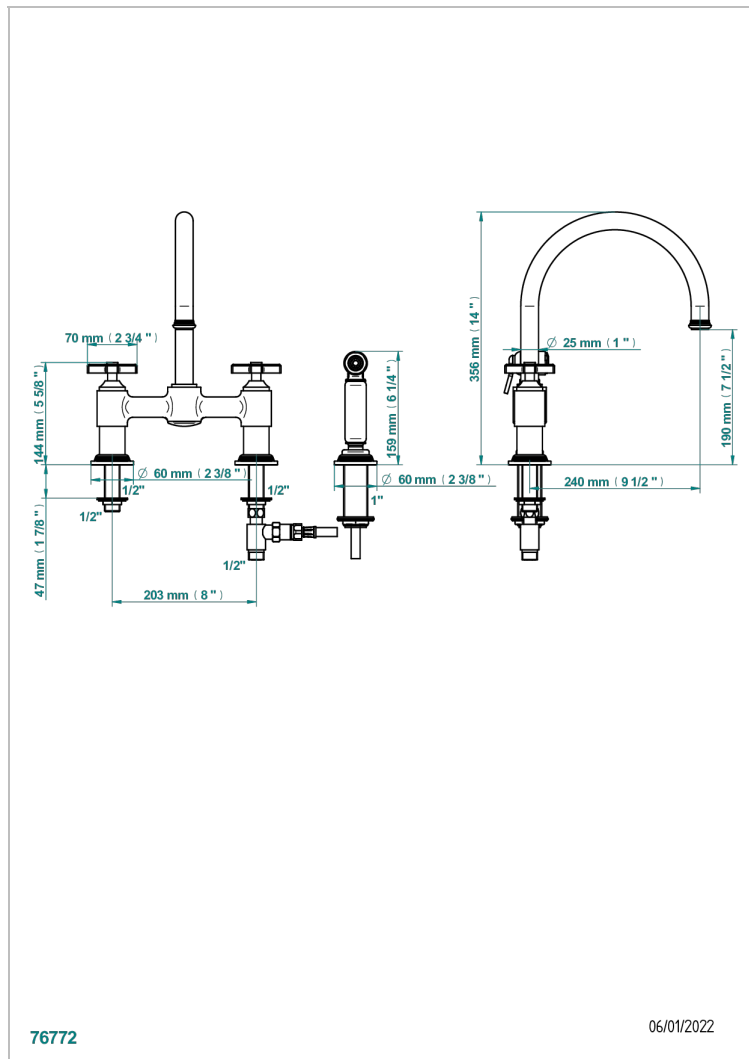

# WEST COAST ONYX NOIR

U9E-159DM

Mélangeur d'évier 3 trous avec bec orientable et douchette individuelle

THG<sup>®</sup>  
PARIS

76772

06/01/2022

## CARACTÉRISTIQUES

- ACS : 22ACCLY430