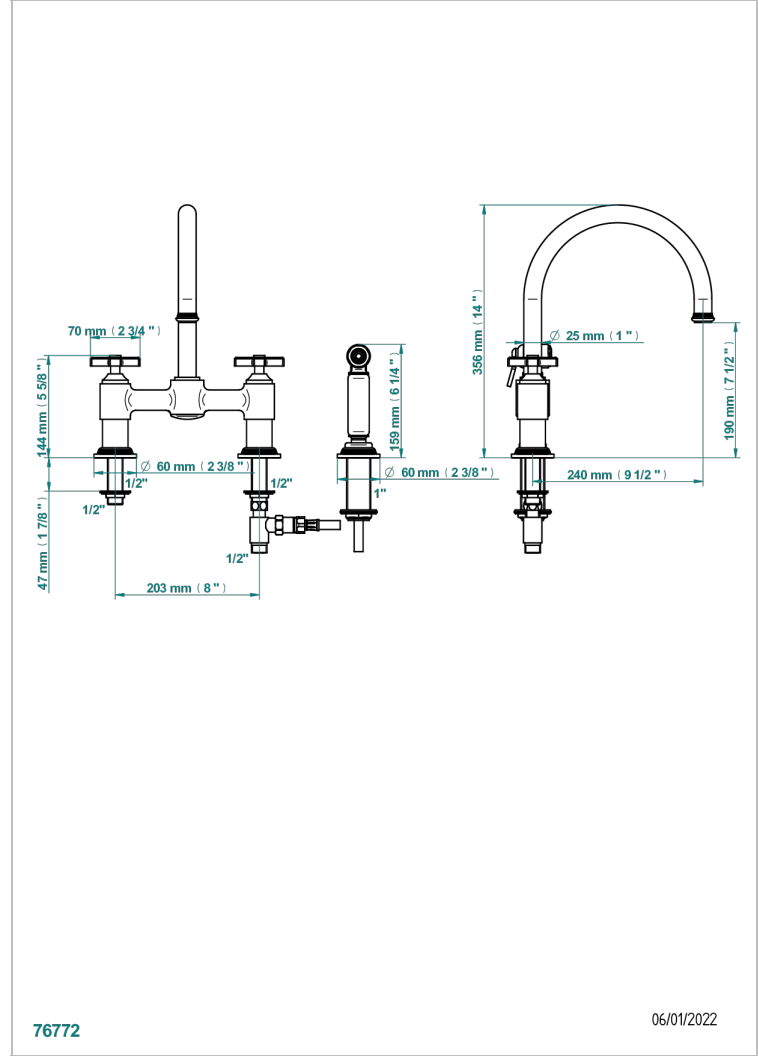

WEST COAST BLACK ONYX

U9E-159DM

Mezclador de fregadero de 2 orificios con caño giratorio y rociador lateral

THG[®]
PARIS

76772

06/01/2022

CARACTERÍSTICAS

- ACS : 22ACCLY430