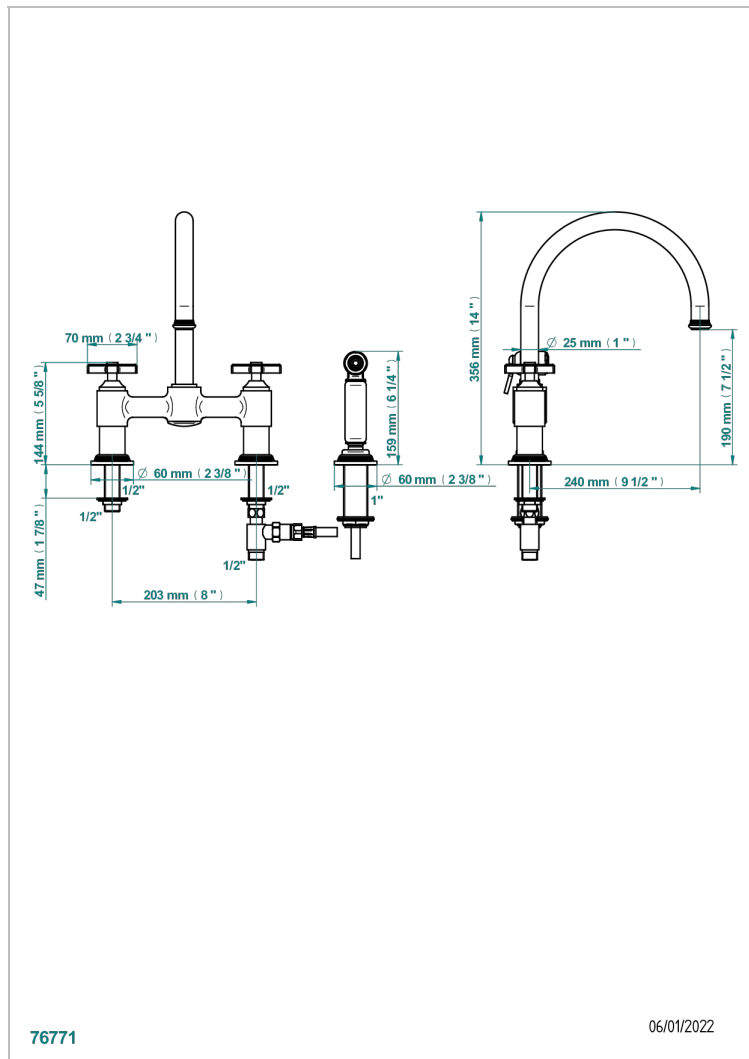

WEST COAST GUILLOCHE LIN

U9C-159DM

Mélangeur d'évier 3 trous avec bec orientable et douchette individuelle

THG[®]
PARIS

CARACTÉRISTIQUES

- ACS : 22ACCLY430

CERTIFICATIONS

FINITIONS DISPONIBLES

Bronze clair - D01
Chromé - A02
Chromé insert doré - GA1
Chromé mat - C02
Doré brillant - F01
Doré mat - F07

Laiton fumé naturel - A13
Nickel brillant - B01
Nickel mat - C01
Noir mat céramique - D30
Or pâle - F30
Or pâle mat - F31