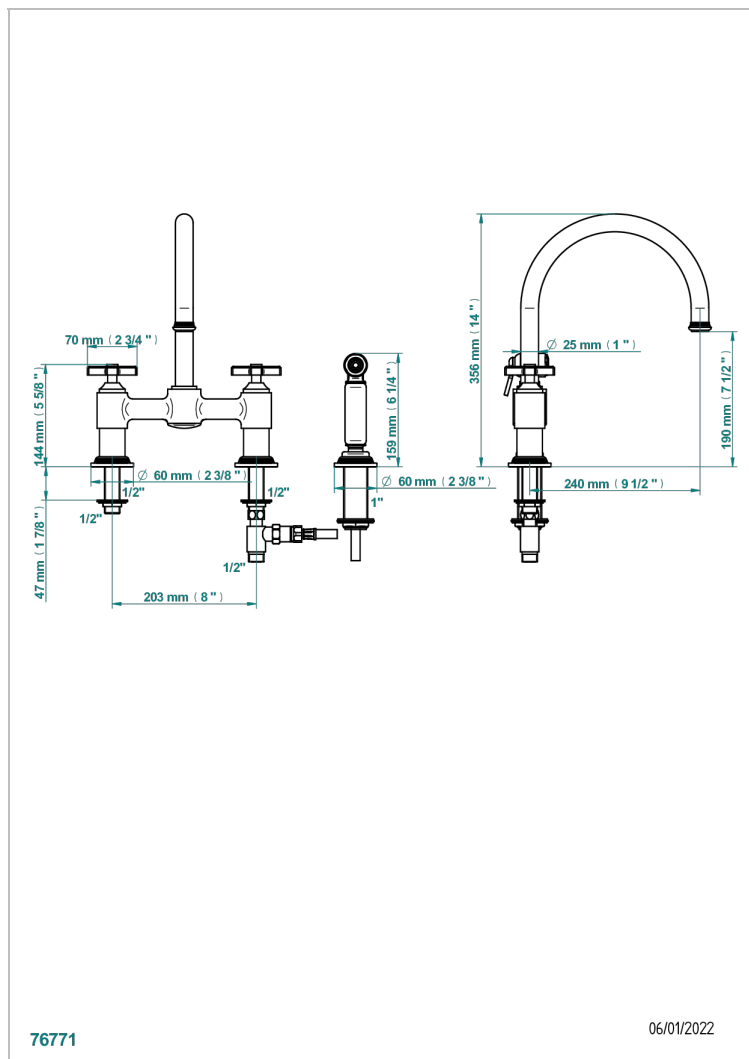

WEST COAST GUILLOCHE LIN

U9C-159DM

Mélangeur d'évier 3 trous avec bec orientable et douchette individuelle

THG[®]
PARIS

76771

06/01/2022

CARACTÉRISTIQUES

- ACS : 22ACCLY430