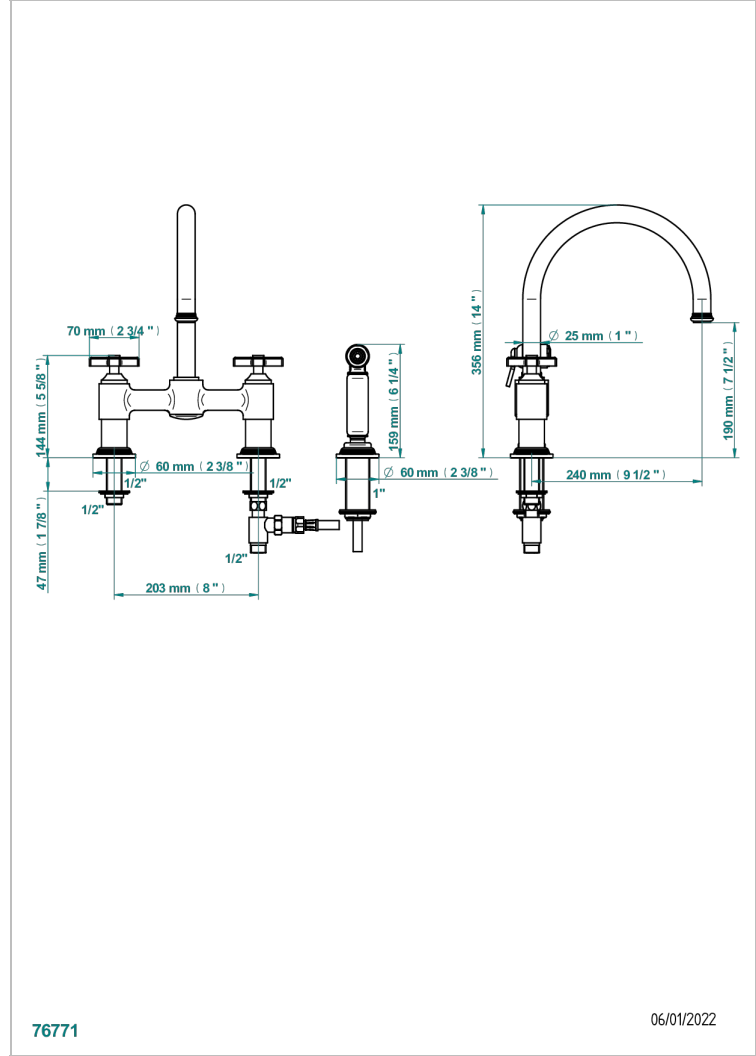

# WEST COAST WITH GUILLOCHE DECOR

U9C-159DM

THG<sup>®</sup>  
PARIS

Mezclador de fregadero de 2 orificios con caño giratorio y rociador lateral

76771

06/01/2022

## CARACTERÍSTICAS

- ACS : 22ACCLY430