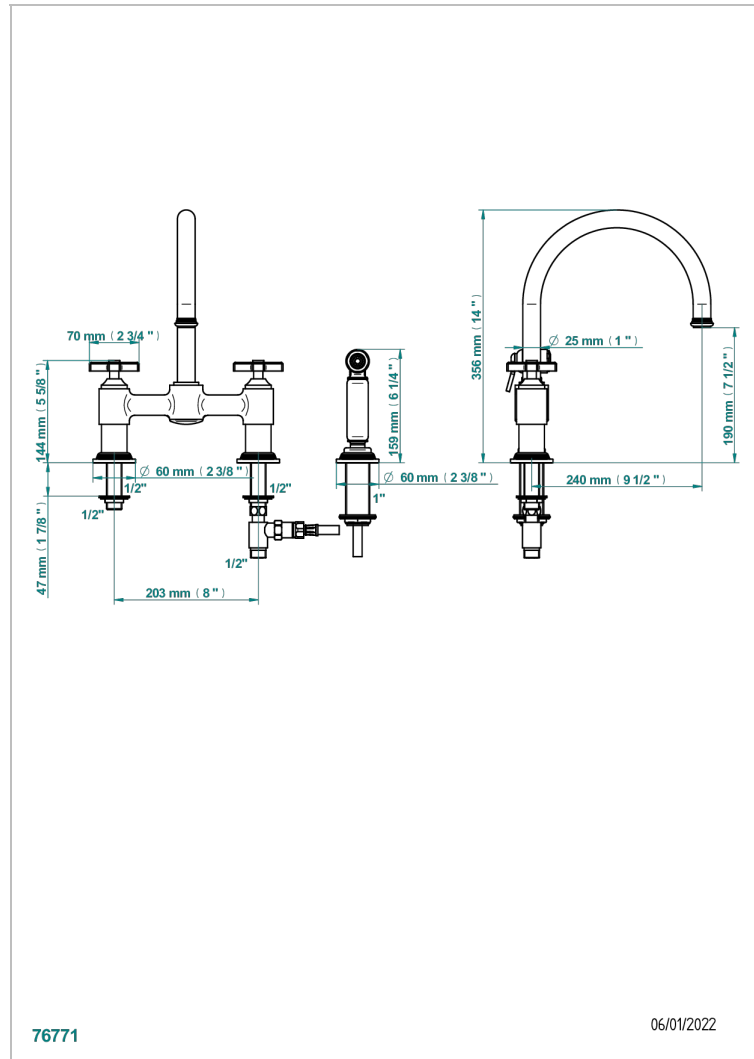

WEST COAST WITH GUILLOCHE DECOR

U9C-159DM

2-loch-spültischbatterie mit schwenkbarem auslauf und seitenbrause

THG[®]
PARIS

76771

06/01/2022

EIGENSCHAFTEN

- ACS : 22ACCLY430