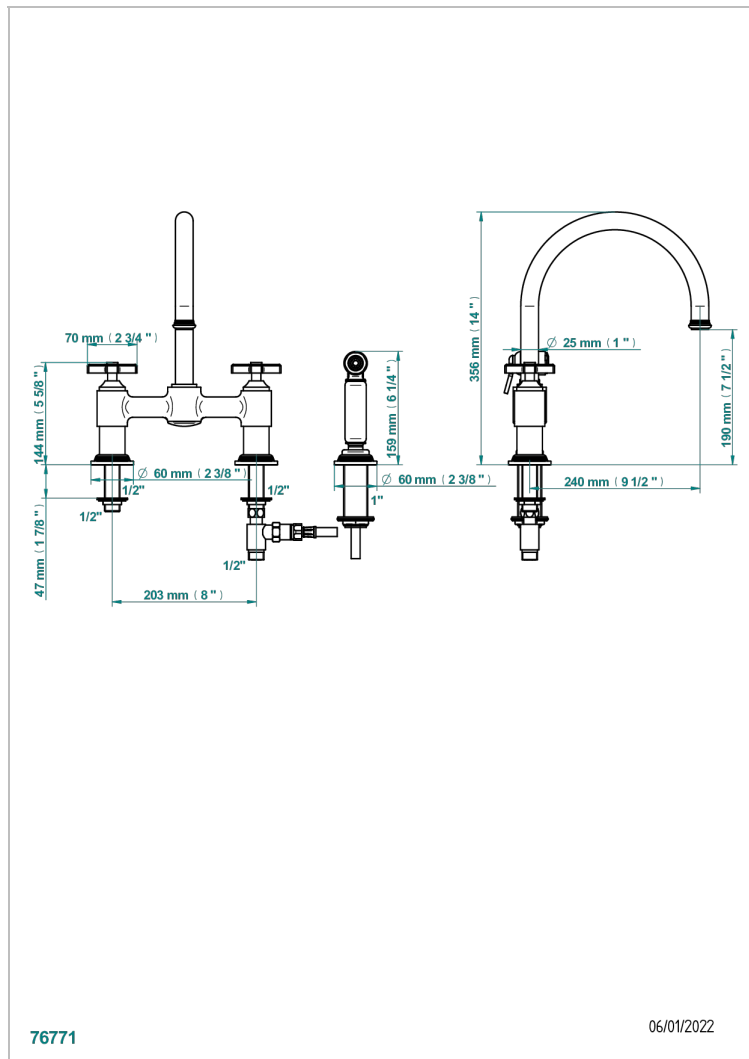

WEST COAST С РУЧКАМИ-КРЕСТИКАМИ С ГИЛЬОШЕМ

U9C-159DM

3-hole sink mixer with swivel spout and side spray

THG[®]
PARIS

ХАРАКТЕРИСТИКИ

- ACS : 22ACCLY430

СТАНДАРТЫ

ДОСТУПНЫЕ ВАРИАНТЫ ПОКРЫТИЙ