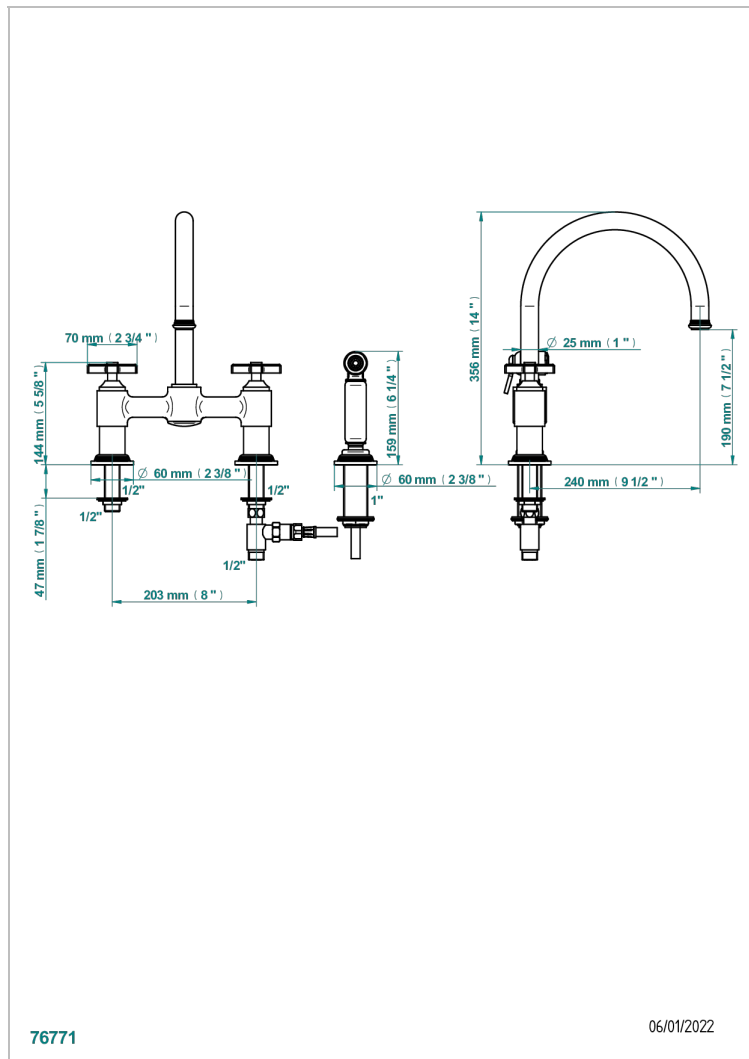

# WEST COAST GUILLOCHE LIN

U9C-159DM

Mélangeur d'évier 3 trous avec bec orientable et douchette individuelle

THG<sup>®</sup>  
PARIS

76771

06/01/2022

## CARACTÉRISTIQUES

- ACS : 22ACCLY430